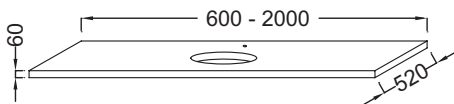

- DIMENSIONS : 120 x 52 x 6 cm
- MATÉRIAU : Stratifié
- PRODUIT INCLUS :
- FIXATION : Set de fixation à déterminer par votre installateur en fonction de votre support mural
- ROBINETTERIE RECOMMANDÉE : Robinetterie Nouvelle Vague ou Odéon Rive Gauche

- POIDS : 25,2 kg
- TYPE D'INSTALLATION : Suspendu
- DISPOSITION VASQUE : Centrée
- INFORMATIONS COMPLÉMENTAIRES : Sans percement robinetterie. Siphon recommandé pour installation apparente E78291.

Bénéfices consommateurs

- MODULARITÉ : Facilement adaptable à sa salle de bain
- ENTRETIEN : Utiliser des produits courants non abrasifs

Bénéfices installateurs

- AVEC DÉCOUPE : Pour vasque à poser Delta Pure ronde EVR002
- ROBUSTESSE : Plans hydrofuges avec une épaisseur de 6 cm

Produits requis

- EB507 : Porte-serviette latéral
- EB509 : Paire d'équerres de fixation

Produits complémentaires

- E78291 : Siphon "design", modèle long

Dessin technique

Descriptif CCTP : Plan de toilette 120 cm avec 1 découpe pour vasque à poser. EB13-1200. Collection : PARALLELE. DIMENSIONS : 120 x 52 x 6 cm. POIDS : 25,2 kg. MATÉRIAU : Stratifié. TYPE D'INSTALLATION : Suspendu. PRODUIT INCLUS : . DISPOSITION VASQUE : Centrée. FIXATION : Set de fixation à déterminer par votre installateur en fonction de votre support mural. INFORMATIONS COMPLÉMENTAIRES : Sans percement robinetterie. Siphon recommandé pour installation apparente E78291. ROBINETTERIE RECOMMANDÉE : Robinetterie Nouvelle Vague ou Odéon Rive Gauche.