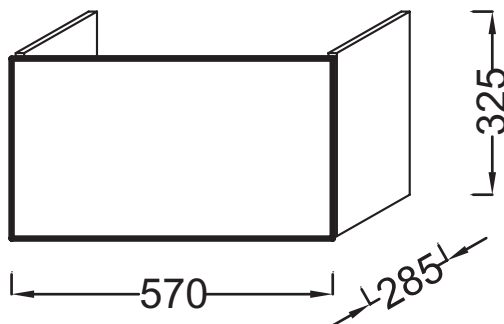

EB1296

Collection : STRUKTURA

Couleur* :

Principaux atouts :

Caractéristiques techniques

- DIMENSIONS : 57 x 28,50 x 32,40 cm
- MATÉRIAU : Mélaminé
- TYPE D'ACCESSOIRES DE MEUBLE : Socle
- Livré en kit
- POIDS : 4 kg
- PRISE ÉLECTRIQUE : Non
- INFORMATIONS COMPLÉMENTAIRES : Livré en kit

Bénéfices consommateurs

- ESTHÉTIQUE : Masque les évacuations

Produits requis

- EB1280 : Meuble sous plan-vasque 57 cm
- EB1284 : Meuble sous plan-vasque 57 cm

Dessin technique

Descriptif CCTP : Socle sous meuble 57 cm. EB1296. Collection : STRUKTURA. DIMENSIONS : 57 x 28,50 x 32,40 cm. POIDS : 4 kg. MATÉRIAU : Mélaminé. PRISE ÉLECTRIQUE : Non. TYPE D'ACCESSOIRES DE MEUBLE : Socle. INFORMATIONS COMPLÉMENTAIRES : Livré en kit. Livré en kit.