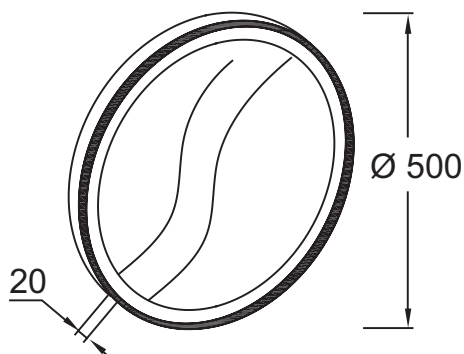

EB1288

Collection : Hors collection

Couleur\* :

CPR - Bronze

GLD - Doré

Principaux atouts :

### Caractéristiques techniques

- DIMENSIONS : x 2 x cm
- ÉLECTRICITÉ : 230V, 16W, classe II IP44
- PRISE ÉLECTRIQUE : Non
- ANTIBUÉE : Non
- TYPE D'INSTALLATION : Mural
- LUMIÈRE : Oui
- PRISE USB : Non
- HORLOGE : Non

### Dessin technique

Descriptif CCTP : Miroir rond Ø 50 cm. EB1288. Collection : Hors collection. DIMENSIONS : x 2 x cm. TYPE D'INSTALLATION : Mural. ÉLECTRICITÉ : 230V, 16W, classe II IP44. LUMIÈRE : Oui. PRISE ÉLECTRIQUE : Non. PRISE USB : Non. ANTIBUÉE : Non. HORLOGE : Non.