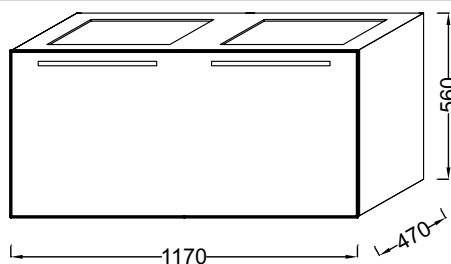

EB1287

Collection : STRUKTURA

Principaux atouts :

Caractéristiques techniques

- DIMENSIONS : 117 x 47 x 56 cm
- MATÉRIAU : Mélaminé
- TYPE DE RANGEMENT : Tiroir
- PRISE ÉLECTRIQUE : Non
- ANTIBUÉE : Non
- PRODUIT INCLUS : (robinetterie, plan-vasque et fixation non inclus)
- INFORMATIONS COMPLÉMENTAIRES : Côtés couleurs
- OPTIONS : Socle 117 cm sous meuble EB1298, paire de pieds H32 cm EB918
- Cette collection ne fait pas partie du programme "laque à la carte"
- POIDS : 41 kg
- TYPE D'INSTALLATION : Suspendu
- LUMIÈRE : Non
- PRISE USB : Non
- HORLOGE : Non
- FIXATION : Set de fixation à déterminer par votre installateur en fonction de votre support mural
- ROBINETTERIE RECOMMANDÉE : Robinetterie Toobi, épurée et simple
- FINITION : Côtés couleurs

Produits requis

- EXF112 : Plan-vasque double 120 cm

Produits complémentaires

- EB918 : Paire de pieds H32 cm
- EB1298 : Socle sous meuble 117 cm

Dessin technique

Descriptif CCTP : Meuble sous plan-vasque 117 cm. EB1287. Collection : STRUKTURA. DIMENSIONS : 117 x 47 x 56 cm. POIDS : 41 kg. MATÉRIAU : Mélaminé. TYPE D'INSTALLATION : Suspendu. TYPE DE RANGEMENT : Tiroir. LUMIÈRE : Non. PRISE ÉLECTRIQUE : Non. PRISE USB : Non. ANTIBUÉE : Non. HORLOGE : Non. PRODUIT INCLUS : (robinetterie, plan-vasque et fixation non inclus). FIXATION : Set de fixation à déterminer par votre installateur en fonction de votre support mural. INFORMATIONS COMPLÉMENTAIRES : Côtés couleurs. ROBINETTERIE RECOMMANDÉE : Robinetterie Toobi, épurée et simple. OPTIONS : Socle 117 cm sous meuble EB1298, paire de pieds H32 cm EB918. FINITION : Côtés couleurs. Cette collection ne fait pas partie du programme "laque à la carte".