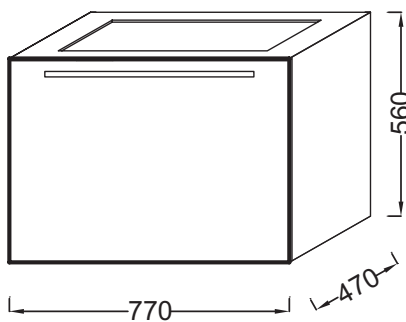

**EB1285**

**Collection :** STRUKTURA

**Couleur\* :**

**Principaux atouts :**

**Caractéristiques techniques**

- DIMENSIONS : 77 x 47 x 56 cm
- MATÉRIAU : Mèlaminé
- TYPE DE RANGEMENT : Tiroir
- PRISE ÉLECTRIQUE : Non
- ANTIBUÉE : Non
- PRODUIT INCLUS : (robinetterie, plan-vasque et fixation non inclus)
- INFORMATIONS COMPLÉMENTAIRES : Robinetterie, plan-vasque et set de fixation non inclus
- OPTIONS : Socle 77 cm sous meuble EB1297, paire de pieds H32 cm EB918
- Cette collection ne fait pas partie du programme "laque à la carte"
- POIDS : 24 kg
- TYPE D'INSTALLATION : Suspendu
- LUMIÈRE : Non
- PRISE USB : Non
- HORLOGE : Non
- FIXATION : Set de fixation à déterminer par votre installateur en fonction de votre support mural
- ROBINETTERIE RECOMMANDÉE : Robinetterie Toobi, épurée et simple
- FINITION : Côtés couleurs

**Bénéfices installateurs**

- INSTALLATION FACILITÉE : Meuble monté

**Produits complémentaires**

- EB918 : Paire de pieds H32 cm
- EB1297 : Socle sous meuble 77 cm

**Dessin technique**

Descriptif CCTP : Meuble sous plan-vasque 77 cm. EB1285. Collection : STRUKTURA. DIMENSIONS : 77 x 47 x 56 cm. POIDS : 24 kg. MATÉRIAU : Mèlaminé. TYPE D'INSTALLATION : Suspendu. TYPE DE RANGEMENT : Tiroir. LUMIÈRE : Non. PRISE ÉLECTRIQUE : Non. PRISE USB : Non. ANTIBUÉE : Non. HORLOGE : Non. PRODUIT INCLUS : (robinetterie, plan-vasque et fixation non inclus). FIXATION : Set de fixation à déterminer par votre installateur en fonction de votre support mural. INFORMATIONS COMPLÉMENTAIRES : Robinetterie, plan-vasque et set de fixation non inclus. ROBINETTERIE RECOMMANDÉE : Robinetterie Toobi, épurée et simple. OPTIONS : Socle 77 cm sous meuble EB1297, paire de pieds H32 cm EB918. FINITION : Côtés couleurs. Cette collection ne fait pas partie du programme "laque à la carte".