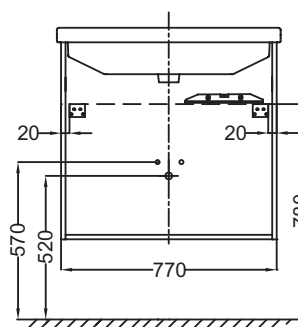

**EB1285**

**Collection :** STRUKTURA

**Couleur\* :**

**Principaux atouts :**

**Caractéristiques techniques**

- DIMENSIONS : 77 x 47 x 56 cm
- MATÉRIAU : Mèlaminé
- TYPE DE RANGEMENT : Tiroir
- PRISE ÉLECTRIQUE : Non
- ANTIBUÉE : Non
- PRODUIT INCLUS : (robinetterie, plan-vasque et fixation non inclus)
- INFORMATIONS COMPLÉMENTAIRES : Robinetterie, plan-vasque et set de fixation non inclus
- OPTIONS : Socle 77 cm sous meuble EB1297, paire de pieds H32 cm EB918
- Cette collection ne fait pas partie du programme "laque à la carte"
- POIDS : 24 kg
- TYPE D'INSTALLATION : Suspendu
- LUMIÈRE : Non
- PRISE USB : Non
- HORLOGE : Non
- FIXATION : Set de fixation à déterminer par votre installateur en fonction de votre support mural
- ROBINETTERIE RECOMMANDÉE : Robinetterie Toobi, épurée et simple
- FINITION : Côtés couleurs

**Bénéfices installateurs**

- INSTALLATION FACILITÉE : Meuble monté

**Produits complémentaires**

- EB918 : Paire de pieds H32 cm
- EB1297 : Socle sous meuble 77 cm

**Dessin technique**

Descriptif CCTP : Meuble sous plan-vasque 77 cm. EB1285. Collection : STRUKTURA. DIMENSIONS : 77 x 47 x 56 cm. POIDS : 24 kg. MATÉRIAU : Mèlaminé. TYPE D'INSTALLATION : Suspendu. TYPE DE RANGEMENT : Tiroir. LUMIÈRE : Non. PRISE ÉLECTRIQUE : Non. PRISE USB : Non. ANTIBUÉE : Non. HORLOGE : Non. PRODUIT INCLUS : (robinetterie, plan-vasque et fixation non inclus). FIXATION : Set de fixation à déterminer par votre installateur en fonction de votre support mural. INFORMATIONS COMPLÉMENTAIRES : Robinetterie, plan-vasque et set de fixation non inclus. ROBINETTERIE RECOMMANDÉE : Robinetterie Toobi, épurée et simple. OPTIONS : Socle 77 cm sous meuble EB1297, paire de pieds H32 cm EB918. FINITION : Côtés couleurs. Cette collection ne fait pas partie du programme "laque à la carte".