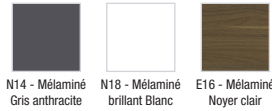

**EB1285**

**Collection :** STRUKTURA

**Couleur\* :**

**Principaux atouts :**

**Caractéristiques techniques**

- DIMENSIONS : 77 x 47 x 56 cm
- MATÉRIAU : Mèlaminé
- TYPE DE RANGEMENT : Tiroir
- PRISE ÉLECTRIQUE : Non
- ANTIBUÉE : Non
- PRODUIT INCLUS : (robinetterie, plan-vasque et fixation non inclus)
- INFORMATIONS COMPLÉMENTAIRES : Robinetterie, plan-vasque et set de fixation non inclus
- OPTIONS : Socle 77 cm sous meuble EB1297, paire de pieds H32 cm EB918
- Cette collection ne fait pas partie du programme "laque à la carte"
- POIDS : 24 kg
- TYPE D'INSTALLATION : Suspendu
- LUMIÈRE : Non
- PRISE USB : Non
- HORLOGE : Non
- FIXATION : Set de fixation à déterminer par votre installateur en fonction de votre support mural
- ROBINETTERIE RECOMMANDÉE : Robinetterie Toobi, épurée et simple
- FINITION : Côtés couleurs