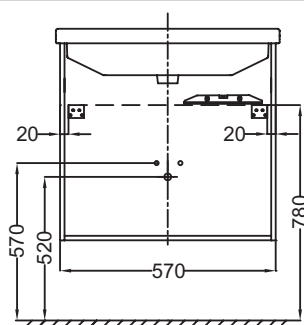

## Caractéristiques techniques

- DIMENSIONS : 57 x 47 x 56 cm
- MATÉRIAU : Méla miné
- TYPE DE RANGEMENT : Tiroir
- PRISE ÉLECTRIQUE : Non
- ANTIBUÉE : Non
- PRODUIT INCLUS : (robinetterie, plan-vasque et fixation non inclus)
- INFORMATIONS COMPLÉMENTAIRES : Côtés couleurs
- OPTIONS : Socle 57 cm sous meuble EB1296, paire de pieds H32 cm EB918
- Cette collection ne fait pas partie du programme "laque à la carte"
- POIDS : 22 kg
- TYPE D'INSTALLATION : Suspendu
- LUMIÈRE : Non
- PRISE USB : Non
- HORLOGE : Non
- FIXATION : Set de fixation à déterminer par votre installateur en fonction de votre support mural
- ROBINETTERIE RECOMMANDÉE : Robinetterie Toobi, épurée et simple
- FINITION : Côtés couleurs

## Produits requis

- EX1112 : Plan-vasque 60 cm

## Dessin technique

Descriptif CCTP : Meuble sous plan-vasque 57 cm. EB1284. Collection : STRUKTURA. DIMENSIONS : 57 x 47 x 56 cm. POIDS : 22 kg. MATÉRIAU : Méla miné. TYPE D'INSTALLATION : Suspendu. TYPE DE RANGEMENT : Tiroir. LUMIÈRE : Non. PRISE ÉLECTRIQUE : Non. PRISE USB : Non. ANTIBUÉE : Non. HORLOGE : Non. PRODUIT INCLUS : (robinetterie, plan-vasque et fixation non inclus). FIXATION : Set de fixation à déterminer par votre installateur en fonction de votre support mural. INFORMATIONS COMPLÉMENTAIRES : Côtés couleurs. ROBINETTERIE RECOMMANDÉE : Robinetterie Toobi, épurée et simple. OPTIONS : Socle 57 cm sous meuble EB1296, paire de pieds H32 cm EB918. FINITION : Côtés couleurs. Cette collection ne fait pas partie du programme "laque à la carte".