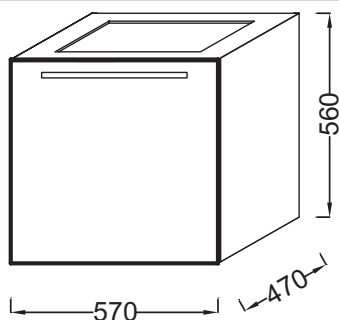

## Caractéristiques techniques

- DIMENSIONS : 57 x 47 x 56 cm
- MATÉRIAU : Méla miné
- TYPE DE RANGEMENT : Tiroir
- PRISE ÉLECTRIQUE : Non
- ANTIBUÉE : Non
- PRODUIT INCLUS : (robinetterie, plan-vasque et fixation non inclus)
- INFORMATIONS COMPLÉMENTAIRES : Côtés couleurs
- OPTIONS : Socle 57 cm sous meuble EB1296, paire de pieds H32 cm EB918
- Cette collection ne fait pas partie du programme "laque à la carte"
- POIDS : 22 kg
- TYPE D'INSTALLATION : Suspendu
- LUMIÈRE : Non
- PRISE USB : Non
- HORLOGE : Non
- FIXATION : Set de fixation à déterminer par votre installateur en fonction de votre support mural
- ROBINETTERIE RECOMMANDÉE : Robinetterie Toobi, épurée et simple
- FINITION : Côtés couleurs

## Bénéfices installateurs

- INSTALLATION FACILITÉE : Meuble monté

## Produits requis

- EX1112 : Plan-vasque 60 cm

## Dessin technique

Descriptif CCTP : Meuble sous plan-vasque 57 cm. EB1284. Collection : STRUKTURA. DIMENSIONS : 57 x 47 x 56 cm. POIDS : 22 kg. MATÉRIAU : Méla miné. TYPE D'INSTALLATION : Suspendu. TYPE DE RANGEMENT : Tiroir. LUMIÈRE : Non. PRISE ÉLECTRIQUE : Non. PRISE USB : Non. ANTIBUÉE : Non. HORLOGE : Non. PRODUIT INCLUS : (robinetterie, plan-vasque et fixation non inclus). FIXATION : Set de fixation à déterminer par votre installateur en fonction de votre support mural. INFORMATIONS COMPLÉMENTAIRES : Côtés couleurs. ROBINETTERIE RECOMMANDÉE : Robinetterie Toobi, épurée et simple. OPTIONS : Socle 57 cm sous meuble EB1296, paire de pieds H32 cm EB918. FINITION : Côtés couleurs. Cette collection ne fait pas partie du programme "laque à la carte".