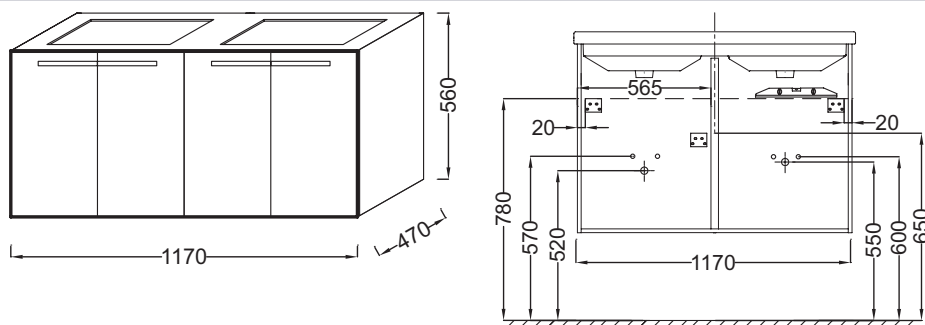

EB1283

Collection : STRUKTURA

Couleur* :

N18 - Mélaminé
brillant Blanc

Principaux atouts :

Caractéristiques techniques

- DIMENSIONS : 117 x 47 x 56 cm
- MATÉRIAU : Mélaminé
- TYPE DE RANGEMENT : Porte
- PRISE ÉLECTRIQUE : Non
- ANTIBUÉE : Non
- PRODUIT INCLUS : (robinetterie, plan-vasque et fixation non inclus)
- FIXATION : Set de fixation à déterminer par votre installateur en fonction de votre support mural
- ROBINETTERIE RECOMMANDÉE : Robinetterie Toobi, épurée et simple
- FINITION : Côtés couleurs
- POIDS : 33 kg
- TYPE D'INSTALLATION : Suspendu
- LUMIÈRE : Non
- PRISE USB : Non
- HORLOGE : Non
- RANGEMENT INTÉRIEUR : 1 étagère
- INFORMATIONS COMPLÉMENTAIRES : Robinetterie, plan-vasque et set de fixation non inclus
- OPTIONS : Socle 117 cm EB1298, paire de pieds H32 cm EB918
- Cette collection ne fait pas partie du programme "laque à la carte"

Produits requis

- EXF112 : Plan-vasque double 120 cm

Produits complémentaires

- EB918 : Paire de pieds H32 cm
- EB1298 : Socle sous meuble 117 cm

Dessin technique

Descriptif CCTP : Meuble sous plan-vasque 117 cm. EB1283. Collection : STRUKTURA. DIMENSIONS : 117 x 47 x 56 cm. POIDS : 33 kg. MATÉRIAU : Mélaminé. TYPE D'INSTALLATION : Suspendu. TYPE DE RANGEMENT : Porte. LUMIÈRE : Non. PRISE ÉLECTRIQUE : Non. PRISE USB : Non. ANTIBUÉE : Non. HORLOGE : Non. PRODUIT INCLUS : (robinetterie, plan-vasque et fixation non inclus). RANGEMENT INTÉRIEUR : 1 étagère. FIXATION : Set de fixation à déterminer par votre installateur en fonction de votre support mural. INFORMATIONS COMPLÉMENTAIRES : Robinetterie, plan-vasque et set de fixation non inclus. ROBINETTERIE RECOMMANDÉE : Robinetterie Toobi, épurée et simple. OPTIONS : Socle 117 cm EB1298, paire de pieds H32 cm EB918. FINITION : Côtés couleurs. Cette collection ne fait pas partie du programme "laque à la carte".