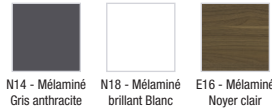

EB1280

Collection : STRUKTURA

Couleur* :

Principaux atouts :

Caractéristiques techniques

- DIMENSIONS : 57 x 47 x 56 cm
- MATÉRIAU : Mèlaminé
- RANGEMENT : 2 portes à fermeture progressive
- LUMIÈRE : Non
- PRISE USB : Non
- HORLOGE : Non
- RANGEMENT INTÉRIEUR : 1 étagère
- ROBINETTERIE RECOMMANDÉE : Robinetterie Toobi, épurée et simple
- FINITION : Côtés couleurs
- POIDS : 20 kg
- TYPE D'INSTALLATION : Suspendu
- TYPE DE RANGEMENT : Porte
- PRISE ÉLECTRIQUE : Non
- ANTIBUÉE : Non
- PRODUIT INCLUS : (robinetterie, plan-vasque et fixation non inclus)
- FIXATION : Set de fixation à déterminer par votre installateur en fonction de votre support mural
- OPTIONS : Socle 57 cm sous meuble EB1296, paire de pieds H32 cm EB918
- Cette collection ne fait pas partie du programme "laque à la carte"

Produits requis

- EX1112 : Plan-vasque 60 cm

Produits complémentaires

- EB918 : Paire de pieds H32 cm
- EB1296 : Socle sous meuble 57 cm

Dessin technique

Descriptif CCTP : Meuble sous plan-vasque 57 cm. EB1280. Collection : STRUKTURA. DIMENSIONS : 57 x 47 x 56 cm. POIDS : 20 kg. MATÉRIAU : Mèlaminé. TYPE D'INSTALLATION : Suspendu. RANGEMENT : 2 portes à fermeture progressive. TYPE DE RANGEMENT : Porte. LUMIÈRE : Non. PRISE ÉLECTRIQUE : Non. PRISE USB : Non. ANTIBUÉE : Non. HORLOGE : Non. PRODUIT INCLUS : (robinetterie, plan-vasque et fixation non inclus). RANGEMENT INTÉRIEUR : 1 étagère. FIXATION : Set de fixation à déterminer par votre installateur en fonction de votre support mural. ROBINETTERIE RECOMMANDÉE : Robinetterie Toobi, épurée et simple. OPTIONS : Socle 57 cm sous meuble EB1296, paire de pieds H32 cm EB918. FINITION : Côtés couleurs. Cette collection ne fait pas partie du programme "laque à la carte".