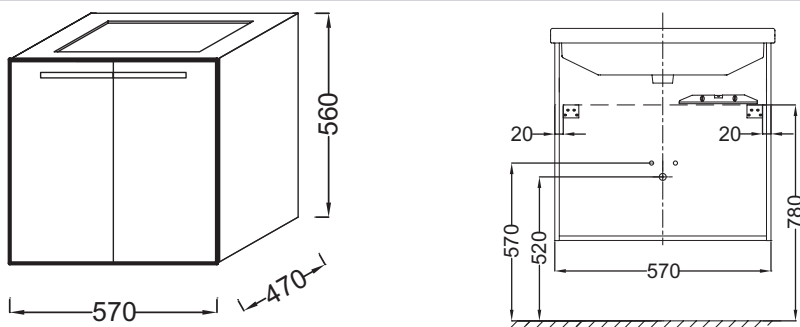

EB1280

Collection : STRUKTURA

Couleur* :

Principaux atouts :

Caractéristiques techniques

- DIMENSIONS : 57 x 47 x 56 cm
- MATÉRIAU : Mèlaminé
- RANGEMENT : 2 portes à fermeture progressive
- LUMIÈRE : Non
- PRISE USB : Non
- HORLOGE : Non
- RANGEMENT INTÉRIEUR : 1 étagère
- ROBINETTERIE RECOMMANDÉE : Robinetterie Toobi, épurée et simple
- FINITION : Côtés couleurs
- POIDS : 20 kg
- TYPE D'INSTALLATION : Suspendu
- TYPE DE RANGEMENT : Porte
- PRISE ÉLECTRIQUE : Non
- ANTIBUÉE : Non
- PRODUIT INCLUS : (robinetterie, plan-vasque et fixation non inclus)
- FIXATION : Set de fixation à déterminer par votre installateur en fonction de votre support mural
- OPTIONS : Socle 57 cm sous meuble EB1296, paire de pieds H32 cm EB918
- Cette collection ne fait pas partie du programme "laque à la carte"

Produits requis

- EX1112 : Plan-vasque 60 cm

Produits complémentaires

- EB918 : Paire de pieds H32 cm
- EB1296 : Socle sous meuble 57 cm

Dessin technique

Descriptif CCTP : Meuble sous plan-vasque 57 cm. EB1280. Collection : STRUKTURA. DIMENSIONS : 57 x 47 x 56 cm. POIDS : 20 kg. MATÉRIAU : Mèlaminé. TYPE D'INSTALLATION : Suspendu. RANGEMENT : 2 portes à fermeture progressive. TYPE DE RANGEMENT : Porte. LUMIÈRE : Non. PRISE ÉLECTRIQUE : Non. PRISE USB : Non. ANTIBUÉE : Non. HORLOGE : Non. PRODUIT INCLUS : (robinetterie, plan-vasque et fixation non inclus). RANGEMENT INTÉRIEUR : 1 étagère. FIXATION : Set de fixation à déterminer par votre installateur en fonction de votre support mural. ROBINETTERIE RECOMMANDÉE : Robinetterie Toobi, épurée et simple. OPTIONS : Socle 57 cm sous meuble EB1296, paire de pieds H32 cm EB918. FINITION : Côtés couleurs. Cette collection ne fait pas partie du programme "laque à la carte".