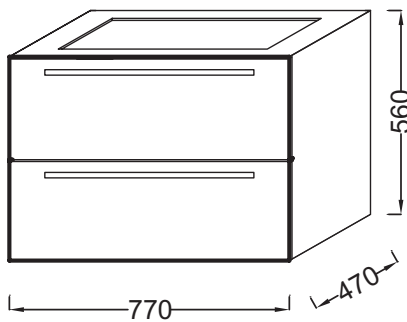

EB1277

Collection : STRUKTURA

Couleur* :

Principaux atouts :

Caractéristiques techniques

- DIMENSIONS : 77 x 47 x 56 cm
- MATÉRIAU : Mèlaminé
- TYPE DE RANGEMENT : Tiroir
- PRISE ÉLECTRIQUE : Non
- ANTIBUÉE : Non
- PRODUIT INCLUS : (robinetterie, plan-vasque et fixation non inclus)
- INFORMATIONS COMPLÉMENTAIRES : Robinetterie, plan-vasque et set de fixation non inclus
- OPTIONS : Socle 77 cm sous meuble EB1297, paire de pieds H32 cm EB918
- POIDS : 27 kg
- TYPE D'INSTALLATION : Suspendu
- LUMIÈRE : Non
- PRISE USB : Non
- HORLOGE : Non
- FIXATION : Set de fixation à déterminer par votre installateur en fonction de votre support mural
- ROBINETTERIE RECOMMANDÉE : Robinetterie Toobi, épurée et simple
- Cette collection ne fait pas partie du programme "laque à la carte"

Produits requis

- EXH112 : Plan-vasque 80 cm

Dessin technique

Descriptif CCTP : Meuble sous plan-vasque 77 cm. EB1277. Collection : STRUKTURA. DIMENSIONS : 77 x 47 x 56 cm. POIDS : 27 kg. MATÉRIAU : Mèlaminé. TYPE D'INSTALLATION : Suspendu. TYPE DE RANGEMENT : Tiroir. LUMIÈRE : Non. PRISE ÉLECTRIQUE : Non. PRISE USB : Non. ANTIBUÉE : Non. HORLOGE : Non. PRODUIT INCLUS : (robinetterie, plan-vasque et fixation non inclus). FIXATION : Set de fixation à déterminer par votre installateur en fonction de votre support mural. INFORMATIONS COMPLÉMENTAIRES : Robinetterie, plan-vasque et set de fixation non inclus. ROBINETTERIE RECOMMANDÉE : Robinetterie Toobi, épurée et simple. OPTIONS : Socle 77 cm sous meuble EB1297, paire de pieds H32 cm EB918. Cette collection ne fait pas partie du programme "laque à la carte".