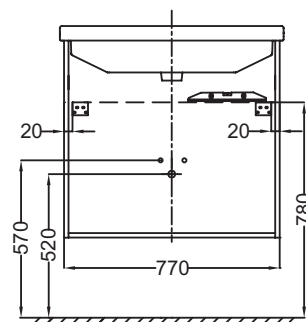

EB1277

Collection : STRUKTURA

Couleur* :

Principaux atouts :

Caractéristiques techniques

- DIMENSIONS : 77 x 47 x 56 cm
- MATÉRIAU : Mèlaminé
- TYPE DE RANGEMENT : Tiroir
- PRISE ÉLECTRIQUE : Non
- ANTIBUÉE : Non
- PRODUIT INCLUS : (robinetterie, plan-vasque et fixation non inclus)
- INFORMATIONS COMPLÉMENTAIRES : Robinetterie, plan-vasque et set de fixation non inclus
- OPTIONS : Socle 77 cm sous meuble EB1297, paire de pieds H32 cm EB918
- POIDS : 27 kg
- TYPE D'INSTALLATION : Suspendu
- LUMIÈRE : Non
- PRISE USB : Non
- HORLOGE : Non
- FIXATION : Set de fixation à déterminer par votre installateur en fonction de votre support mural
- ROBINETTERIE RECOMMANDÉE : Robinetterie Toobi, épurée et simple
- Cette collection ne fait pas partie du programme "laque à la carte"

Produits requis

- EXH112 : Plan-vasque 80 cm

Dessin technique

Descriptif CCTP : Meuble sous plan-vasque 77 cm. EB1277. Collection : STRUKTURA. DIMENSIONS : 77 x 47 x 56 cm. POIDS : 27 kg. MATÉRIAU : Mèlaminé. TYPE D'INSTALLATION : Suspendu. TYPE DE RANGEMENT : Tiroir. LUMIÈRE : Non. PRISE ÉLECTRIQUE : Non. PRISE USB : Non. ANTIBUÉE : Non. HORLOGE : Non. PRODUIT INCLUS : (robinetterie, plan-vasque et fixation non inclus). FIXATION : Set de fixation à déterminer par votre installateur en fonction de votre support mural. INFORMATIONS COMPLÉMENTAIRES : Robinetterie, plan-vasque et set de fixation non inclus. ROBINETTERIE RECOMMANDÉE : Robinetterie Toobi, épurée et simple. OPTIONS : Socle 77 cm sous meuble EB1297, paire de pieds H32 cm EB918. Cette collection ne fait pas partie du programme "laque à la carte".