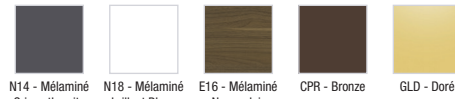

EB1277

Collection : STRUKTURA

Couleur* :

Principaux atouts :

Caractéristiques techniques

- DIMENSIONS : 77 x 47 x 56 cm
- MATÉRIAU : Mèlaminé
- TYPE DE RANGEMENT : Tiroir
- PRISE ÉLECTRIQUE : Non
- ANTIBUÉE : Non
- PRODUIT INCLUS : (robinetterie, plan-vasque et fixation non inclus)
- INFORMATIONS COMPLÉMENTAIRES : Robinetterie, plan-vasque et set de fixation non inclus
- OPTIONS : Socle 77 cm sous meuble EB1297, paire de pieds H32 cm EB918
- POIDS : 27 kg
- TYPE D'INSTALLATION : Suspendu
- LUMIÈRE : Non
- PRISE USB : Non
- HORLOGE : Non
- FIXATION : Set de fixation à déterminer par votre installateur en fonction de votre support mural
- ROBINETTERIE RECOMMANDÉE : Robinetterie Toobi, épurée et simple
- Cette collection ne fait pas partie du programme "laque à la carte"