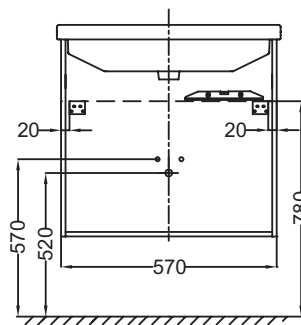

EB1276

Collection : STRUKTURA

Couleur* :

Principaux atouts :

Caractéristiques techniques

- DIMENSIONS : 57 x 47 x 56 cm
- MATÉRIAU : Mèlaminé
- TYPE DE RANGEMENT : Tiroir
- PRISE ÉLECTRIQUE : Non
- ANTIBUÉE : Non
- PRODUIT INCLUS : (robinetterie, plan-vasque et fixation non inclus)
- INFORMATIONS COMPLÉMENTAIRES : Robinetterie, plan-vasque et set de fixation non inclus
- OPTIONS : Socle 57 cm sous meuble EB1296, paire de pieds H32 cm EB918
- POIDS : 24 kg
- TYPE D'INSTALLATION : Suspendu
- LUMIÈRE : Non
- PRISE USB : Non
- HORLOGE : Non
- FIXATION : Set de fixation à déterminer par votre installateur en fonction de votre support mural
- ROBINETTERIE RECOMMANDÉE : Robinetterie Toobi, épurée et simple

- INSTALLATION FACILITÉE : Meuble monté

Produits complémentaires

- EB918 : Paire de pieds H32 cm
- EB1296 : Socle sous meuble 57 cm

Dessin technique

Descriptif CCTP : Meuble sous plan-vasque 57 cm. EB1276. Collection : STRUKTURA. DIMENSIONS : 57 x 47 x 56 cm. POIDS : 24 kg. MATÉRIAU : Mèlaminé. TYPE D'INSTALLATION : Suspendu. TYPE DE RANGEMENT : Tiroir. LUMIÈRE : Non. PRISE ÉLECTRIQUE : Non. PRISE USB : Non. ANTIBUÉE : Non. HORLOGE : Non. PRODUIT INCLUS : (robinetterie, plan-vasque et fixation non inclus). FIXATION : Set de fixation à déterminer par votre installateur en fonction de votre support mural. INFORMATIONS COMPLÉMENTAIRES : Robinetterie, plan-vasque et set de fixation non inclus. ROBINETTERIE RECOMMANDÉE : Robinetterie Toobi, épurée et simple. OPTIONS : Socle 57 cm sous meuble EB1296, paire de pieds H32 cm EB918.