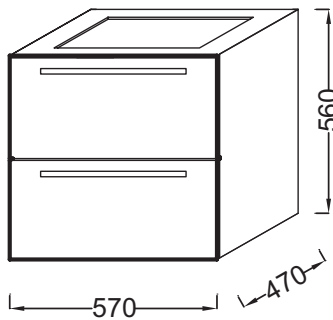

EB1276

Collection : STRUKTURA

Couleur* :

Principaux atouts :

Caractéristiques techniques

- DIMENSIONS : 57 x 47 x 56 cm
- MATÉRIAU : Mèlaminé
- TYPE DE RANGEMENT : Tiroir
- PRISE ÉLECTRIQUE : Non
- ANTIBUÉE : Non
- PRODUIT INCLUS : (robinetterie, plan-vasque et fixation non inclus)
- INFORMATIONS COMPLÉMENTAIRES : Robinetterie, plan-vasque et set de fixation non inclus
- OPTIONS : Socle 57 cm sous meuble EB1296, paire de pieds H32 cm EB918
- POIDS : 24 kg
- TYPE D'INSTALLATION : Suspendu
- LUMIÈRE : Non
- PRISE USB : Non
- HORLOGE : Non
- FIXATION : Set de fixation à déterminer par votre installateur en fonction de votre support mural
- ROBINETTERIE RECOMMANDÉE : Robinetterie Toobi, épurée et simple

Bénéfices consommateurs

- RANGEMENT OPTIMISÉ : 2 tiroirs à fermeture progressive
- CONFORT SONORE : Tiroirs équipés d'un système de fermeture avec freins

Produits requis

- EX1112 : Plan-vasque 60 cm

Bénéfices installateurs

- INSTALLATION FACILITÉE : Meuble monté

Produits complémentaires

- EB918 : Paire de pieds H32 cm
- EB1296 : Socle sous meuble 57 cm

Dessin technique

Descriptif CCTP : Meuble sous plan-vasque 57 cm. EB1276. Collection : STRUKTURA. DIMENSIONS : 57 x 47 x 56 cm. POIDS : 24 kg. MATÉRIAU : Mèlaminé. TYPE D'INSTALLATION : Suspendu. TYPE DE RANGEMENT : Tiroir. LUMIÈRE : Non. PRISE ÉLECTRIQUE : Non. PRISE USB : Non. ANTIBUÉE : Non. HORLOGE : Non. PRODUIT INCLUS : (robinetterie, plan-vasque et fixation non inclus). FIXATION : Set de fixation à déterminer par votre installateur en fonction de votre support mural. INFORMATIONS COMPLÉMENTAIRES : Robinetterie, plan-vasque et set de fixation non inclus. ROBINETTERIE RECOMMANDÉE : Robinetterie Toobi, épurée et simple. OPTIONS : Socle 57 cm sous meuble EB1296, paire de pieds H32 cm EB918.