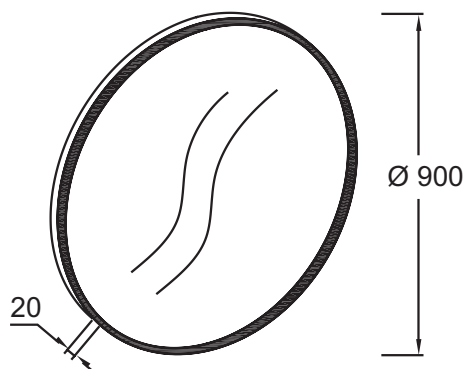

EB1268

Collection : Hors collection

Couleur* :

CPR - Bronze

GLD - Doré

Principaux atouts :

Caractéristiques techniques

- DIMENSIONS : x 2 x cm
- LUMIÈRE : Non
- PRISE USB : Non
- HORLOGE : Non
- TYPE D'INSTALLATION : Mural
- PRISE ÉLECTRIQUE : Non
- ANTIBUÉE : Non

Bénéfices consommateurs

- FINITION PARFAITE : Plusieurs choix de finition laque satinée

Dessin technique

Descriptif CCTP : Miroir rond Ø 90 cm. EB1268. Collection : Hors collection. DIMENSIONS : x 2 x cm. TYPE D'INSTALLATION : Mural. LUMIÈRE : Non. PRISE ÉLECTRIQUE : Non. PRISE USB : Non. ANTIBUÉE : Non. HORLOGE : Non.