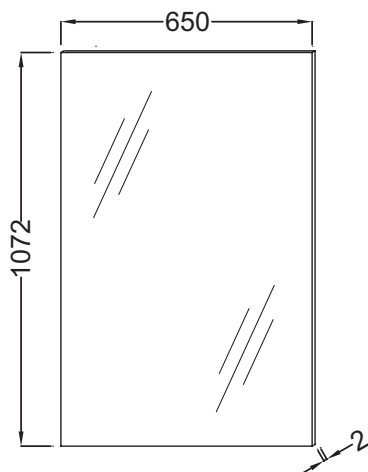

## EB1246

Collection : STRUKTURA

Couleur\* :

NF - Sans finition

Principaux atouts :

### Caractéristiques techniques

- DIMENSIONS : 65 x 2 x 107,20 cm
- TYPE D'INSTALLATION : Mural
- PRISE ÉLECTRIQUE : Non
- ANTIBUÉE : Non
- OPTION : Éclairage, compatible avec spot LED EB1224 ou bandeaux lumineux EB1219
- POIDS : 11 kg
- LUMIÈRE : Non
- PRISE USB : Non
- HORLOGE : Non

### Dessin technique

Descriptif CCTP : Miroir grande hauteur 65 cm. EB1246. Collection : STRUKTURA. DIMENSIONS : 65 x 2 x 107,20 cm. POIDS : 11 kg. TYPE D'INSTALLATION : Mural. LUMIÈRE : Non. PRISE ÉLECTRIQUE : Non. PRISE USB : Non. ANTIBUÉE : Non. HORLOGE : Non. OPTION : Éclairage, compatible avec spot LED EB1224 ou bandeaux lumineux EB1219.