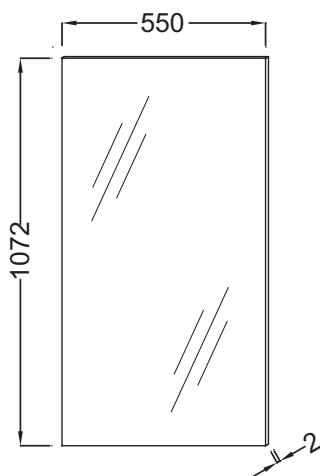

### Caractéristiques techniques

- DIMENSIONS : 55 x 2 x 107,20 cm
- TYPE D'INSTALLATION : Mural
- PRISE ÉLECTRIQUE : Non
- ANTIBUÉE : Non
- OPTION : Éclairage, compatible avec spot LED EB1224
- POIDS : 9 kg
- LUMIÈRE : Non
- PRISE USB : Non
- HORLOGE : Non

### Dessin technique

Descriptif CCTP : Miroir grande hauteur 55 cm. EB1245. Collection : STRUKTURA. DIMENSIONS : 55 x 2 x 107,20 cm. POIDS : 9 kg. TYPE D'INSTALLATION : Mural. LUMIÈRE : Non. PRISE ÉLECTRIQUE : Non. PRISE USB : Non. ANTIBUÉE : Non. HORLOGE : Non. OPTION : Éclairage, compatible avec spot LED EB1224.