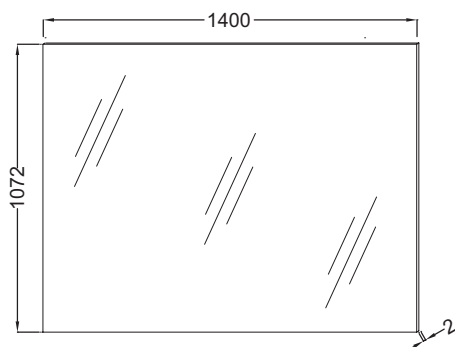

EB1239

Collection : Hors collection

Couleur* :

NF - Sans finition

Caractéristiques techniques

- DIMENSIONS : 140 x 2 x 107,20 cm
- TYPE D'INSTALLATION : Mural
- PRISE ÉLECTRIQUE : Non
- ANTIBUÉE : Non
- FIXATION : Set de fixation à déterminer par votre installateur en fonction de votre support mural
- POIDS : 22,5 kg
- LUMIÈRE : Non
- PRISE USB : Non
- HORLOGE : Non
- OPTION : Éclairage, compatible avec spot LED EB1224 ou bandeaux lumineux EB1219

Bénéfices consommateurs

- CONFORT : Miroir grande hauteur pour un meilleur confort d'usage

Dessin technique

Descriptif CCTP : Miroir grande hauteur 140 cm. EB1239. Collection : Hors collection. DIMENSIONS : 140 x 2 x 107,20 cm. POIDS : 22,5 kg. TYPE D'INSTALLATION : Mural. LUMIÈRE : Non. PRISE ÉLECTRIQUE : Non. PRISE USB : Non. ANTIBUÉE : Non. HORLOGE : Non. FIXATION : Set de fixation à déterminer par votre installateur en fonction de votre support mural. OPTION : Éclairage, compatible avec spot LED EB1224 ou bandeaux lumineux EB1219.