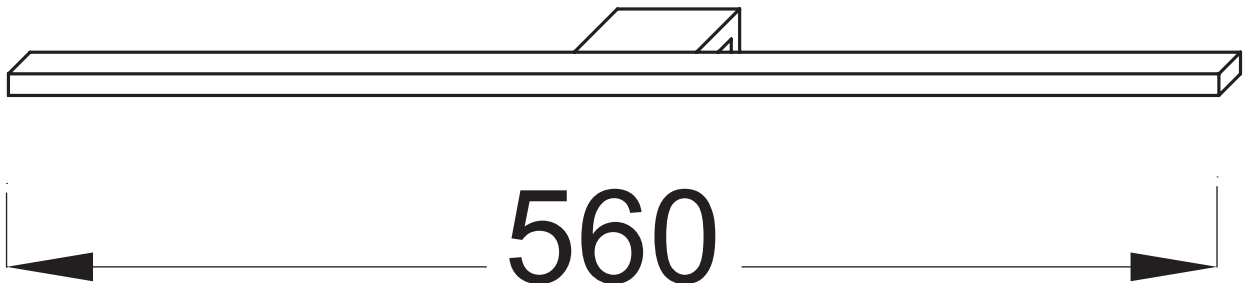

EB1237

Collection : Hors collection

Couleur* :

NF - Sans finition

BLV - Noir inimitable

Principaux atouts :

Caractéristiques techniques

- DIMENSIONS : 56 x 2,50 x 1,50 cm
- TYPE D'INSTALLATION : Mural
- PRISE ÉLECTRIQUE : Non
- ROBINETTERIE RECOMMANDÉE : Robinetterie Stance, élégance et légèreté
- POIDS : 0,4 kg
- ÉLECTRICITÉ : 230V, 7W, Classe II IP44
- TYPE D'ACCESSOIRES DE MEUBLE : Eclairage

Bénéfices installateurs

- ÉCONOMIQUE : Une économie importante dans de nouvelles installations avec une réduction des coûts en cuivre

Dessin technique

Descriptif CCTP : Spot LED Eclat. EB1237. Collection : Hors collection. DIMENSIONS : 56 x 2,50 x 1,50 cm. POIDS : 0,4 kg. TYPE D'INSTALLATION : Mural. ÉLECTRICITÉ : 230V, 7W, Classe II IP44. PRISE ÉLECTRIQUE : Non. TYPE D'ACCESSOIRES DE MEUBLE : Eclairage. ROBINETTERIE RECOMMANDÉE : Robinetterie Stance, élégance et légèreté.