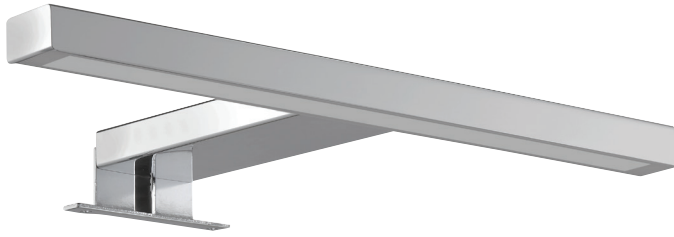

EB1224

Collection : Hors collection

Couleur* :

NF - Sans finition

BLV - Noir inimitable

Principaux atouts :

Caractéristiques techniques

- DIMENSIONS : 31 x 14,50 x 3 cm
- TYPE D'INSTALLATION : Mural
- PRISE ÉLECTRIQUE : Non
- ROBINETTERIE RECOMMANDÉE : Robinetterie Stance, élégance et légèreté
- POIDS : 1 kg
- ÉLECTRICITÉ : 230V, 3,5W, Classe II IP44
- TYPE D'ACCESSOIRES DE MEUBLE : Eclairage

Bénéfices installateurs

- ÉCONOMIQUE : Une économie importante dans de nouvelles installations avec une réduction des coûts en cuivre

Dessin technique

Descriptif CCTP : Spot LED Aube. EB1224. Collection : Hors collection. DIMENSIONS : 31 x 14,50 x 3 cm. POIDS : 1 kg. TYPE D'INSTALLATION : Mural. ÉLECTRICITÉ : 230V, 3,5W, Classe II IP44. PRISE ÉLECTRIQUE : Non. TYPE D'ACCESSOIRES DE MEUBLE : Eclairage. ROBINETTERIE RECOMMANDÉE : Robinetterie Stance, élégance et légèreté.