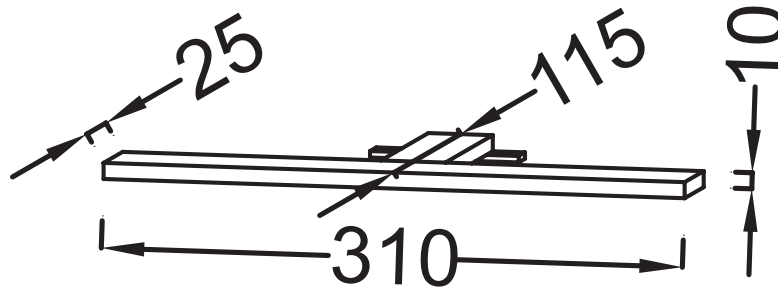

EB1224

Collection : Hors collection

Couleur* :

NF - Sans finition

BLV - Noir inimitable

Principaux atouts :

Caractéristiques techniques

- DIMENSIONS : 31 x 14,50 x 3 cm
- TYPE D'INSTALLATION : Mural
- PRISE ÉLECTRIQUE : Non
- ROBINETTERIE RECOMMANDÉE : Robinetterie Stance, élégance et légèreté
- POIDS : 1 kg
- ÉLECTRICITÉ : 230V, 3,5W, Classe II IP44
- TYPE D'ACCESSOIRES DE MEUBLE : Eclairage

Bénéfices installateurs

- ÉCONOMIQUE : Une économie importante dans de nouvelles installations avec une réduction des coûts en cuivre

Dessin technique

Descriptif CCTP : Spot LED Aube. EB1224. Collection : Hors collection. DIMENSIONS : 31 x 14,50 x 3 cm. POIDS : 1 kg. TYPE D'INSTALLATION : Mural. ÉLECTRICITÉ : 230V, 3,5W, Classe II IP44. PRISE ÉLECTRIQUE : Non. TYPE D'ACCESSOIRES DE MEUBLE : Eclairage. ROBINETTERIE RECOMMANDÉE : Robinetterie Stance, élégance et légèreté.