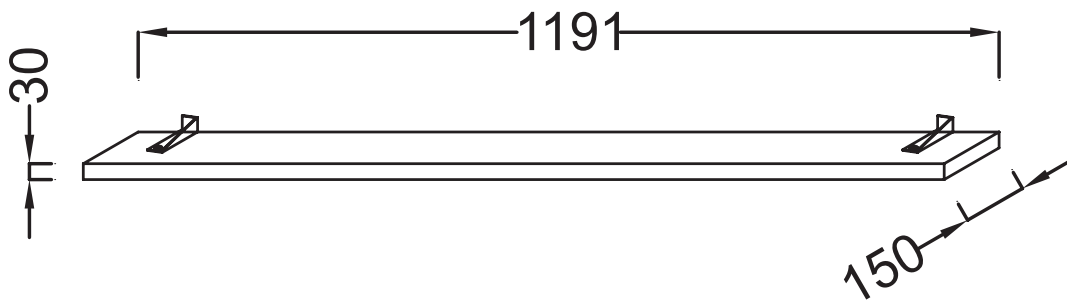

EB1219

Collection : STRUKTURA

Couleur* :

N18 - Mélaminé
brillant Blanc

Caractéristiques techniques

- DIMENSIONS : 119,10 x 15 x 3 cm
- MATÉRIAU : Mélaminé
- ÉLECTRICITÉ : 12V, 20W (par spot), classe II IP44
- TYPE D'ACCESSOIRES DE MEUBLE : Eclairage
- INFORMATIONS COMPLÉMENTAIRES : 12V, 20W (par spot), classe II IP44
- Sans prise de courant ni interrupteur sur le bandeau
- POIDS : 3,7 kg
- TYPE D'INSTALLATION : Mural
- LUMIÈRE : Oui
- PRODUIT INCLUS : (sans prise de courant ni interrupteur sur le bandeau)
- ROBINETTERIE RECOMMANDÉE : Robinetterie Stance, élégance et légèreté

Bénéfices consommateurs

- ÉCLAIRAGE : Bandeau composé de 4 spots halogènes

Dessin technique

Descriptif CCTP : Bandeau lumineux 119,1 cm. EB1219. Collection : STRUKTURA. DIMENSIONS : 119,10 x 15 x 3 cm. POIDS : 3,7 kg. MATÉRIAU : Mélaminé. TYPE D'INSTALLATION : Mural. ÉLECTRICITÉ : 12V, 20W (par spot), classe II IP44. LUMIÈRE : Oui. TYPE D'ACCESSOIRES DE MEUBLE : Eclairage. PRODUIT INCLUS : (sans prise de courant ni interrupteur sur le bandeau). INFORMATIONS COMPLÉMENTAIRES : 12V, 20W (par spot), classe II IP44. ROBINETTERIE RECOMMANDÉE : Robinetterie Stance, élégance et légèreté. Sans prise de courant ni interrupteur sur le bandeau.