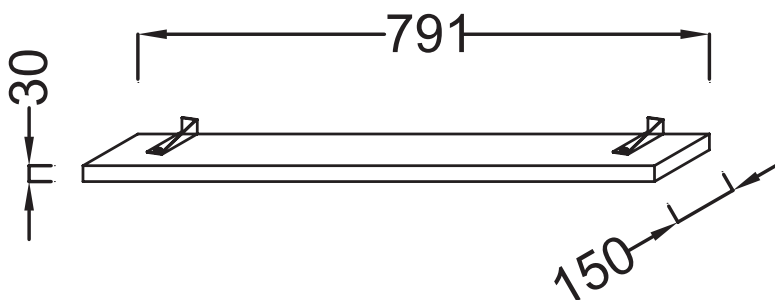

EB1217

Collection : STRUKTURA

Couleur* :

N18 - Mélaminé
brillant Blanc

Caractéristiques techniques

- DIMENSIONS : 79,10 x 15 x 3 cm
- MATÉRIAU : Mélaminé
- ÉLECTRICITÉ : 12V, 20W (par spot), classe II IP44
- PRISE ÉLECTRIQUE : Non
- PRODUIT INCLUS : (sans prise de courant ni interrupteur sur le bandeau)
- ROBINETTERIE RECOMMANDÉE : Robinetterie Stance, élégance et légèreté
- POIDS : 2,4 kg
- TYPE D'INSTALLATION : Mural
- LUMIÈRE : 12V, 20W (par spot), classe II IP44
- TYPE D'ACCESSOIRES DE MEUBLE : Eclairage
- INFORMATIONS COMPLÉMENTAIRES : 12V, 20W (par spot), classe II IP44
- Sans prise de courant ni interrupteur sur le bandeau

Bénéfices consommateurs

- ÉCLAIRAGE : Bandeau composé de 2 spots halogènes

Dessin technique

Descriptif CCTP : Bandeau lumineux 79,1 cm. EB1217. Collection : STRUKTURA. DIMENSIONS : 79,10 x 15 x 3 cm. POIDS : 2,4 kg. MATÉRIAU : Mélaminé. TYPE D'INSTALLATION : Mural. ÉLECTRICITÉ : 12V, 20W (par spot), classe II IP44. LUMIÈRE : 12V, 20W (par spot), classe II IP44. PRISE ÉLECTRIQUE : Non. TYPE D'ACCESSOIRES DE MEUBLE : Eclairage. PRODUIT INCLUS : (sans prise de courant ni interrupteur sur le bandeau). INFORMATIONS COMPLÉMENTAIRES : 12V, 20W (par spot), classe II IP44. ROBINETTERIE RECOMMANDÉE : Robinetterie Stance, élégance et légèreté. Sans prise de courant ni interrupteur sur le bandeau.