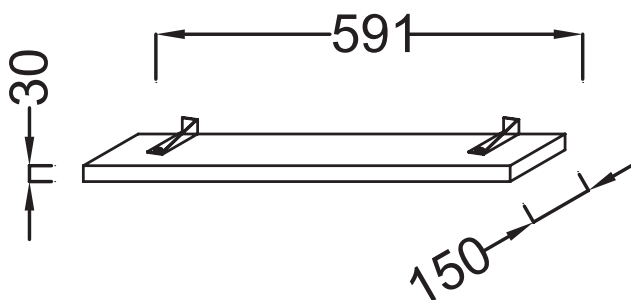

## EB1216

Collection : STRUKTURA

Couleur\* :

N18 - Mélangé  
brillant Blanc

### Caractéristiques techniques

- DIMENSIONS : 59,10 x 15 x 3 cm
- MATÉRIAU : Mélangé
- ÉLECTRICITÉ : 12V, 20W (par spot), classe II IP44
- PRISE ÉLECTRIQUE : Non
- PRODUIT INCLUS : (sans prise de courant ni interrupteur sur le bandeau)
- ROBINETTERIE RECOMMANDÉE : Robinetterie Stance, élégance et légèreté
- POIDS : 2 kg
- TYPE D'INSTALLATION : Mural
- LUMIÈRE : 12V, 20W (par spot), classe II IP44
- TYPE D'ACCESSOIRES DE MEUBLE : Eclairage
- INFORMATIONS COMPLÉMENTAIRES : 12V, 20W (par spot), classe II IP44
- Sans prise de courant ni interrupteur sur le bandeau

### Dessin technique

Descriptif CCTP : Bandeau lumineux 59,1 cm. EB1216. Collection : STRUKTURA. DIMENSIONS : 59,10 x 15 x 3 cm. POIDS : 2 kg. MATÉRIAU : Mélangé. TYPE D'INSTALLATION : Mural. ÉLECTRICITÉ : 12V, 20W (par spot), classe II IP44. LUMIÈRE : 12V, 20W (par spot), classe II IP44. PRISE ÉLECTRIQUE : Non. TYPE D'ACCESSOIRES DE MEUBLE : Eclairage. PRODUIT INCLUS : (sans prise de courant ni interrupteur sur le bandeau). INFORMATIONS COMPLÉMENTAIRES : 12V, 20W (par spot), classe II IP44. ROBINETTERIE RECOMMANDÉE : Robinetterie Stance, élégance et légèreté. Sans prise de courant ni interrupteur sur le bandeau.