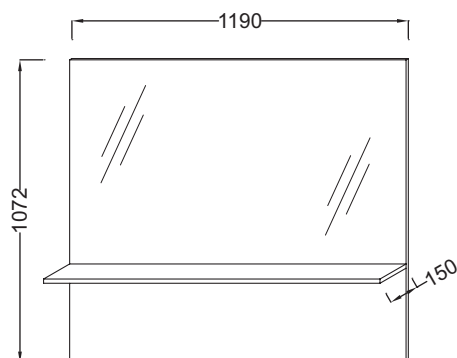

EB1215

Collection : STRUKTURA

Couleur* :

N14 - Mélaminé
Gris anthracite

N18 - Mielaminé
brillant Blanc

E16 - Mielaminé
Noyer clair

Principaux atouts :

Caractéristiques techniques

- DIMENSIONS : 119 x 2 x 107,20 cm
- TYPE D'INSTALLATION : Mural
- PRISE ÉLECTRIQUE : Non
- ANTIBUÉE : Non
- ETAGÈRE : Oui
- ROBINETTERIE RECOMMANDÉE : Robinetterie Stance, élégance et légèreté
- POIDS : 22 kg
- LUMIÈRE : Non
- PRISE USB : Non
- HORLOGE : Non
- INFORMATIONS COMPLÉMENTAIRES : Éclairage, compatible avec spot LED EB1224 ou bandeaux lumineux EB1219
- OPTION : Éclairage, compatible avec spot LED EB1224 ou bandeaux lumineux EB1219

Bénéfices consommateurs

- CONFORT : Miroir grande hauteur pour un meilleur confort d'usage
- PRATIQUE : Une étagère en panneau mélaminé pour un rangement supplémentaire à porté de main

Produits complémentaires

- EB1219 : Bandeau lumineux 119,1 cm
- EB1224 : Spot LED Aube

Dessin technique

Descriptif CCTP : Miroir grande hauteur avec étagère 119 cm. EB1215. Collection : STRUKTURA. DIMENSIONS : 119 x 2 x 107,20 cm. POIDS : 22 kg. TYPE D'INSTALLATION : Mural. LUMIÈRE : Non. PRISE ÉLECTRIQUE : Non. PRISE USB : Non. ANTIBUÉE : Non. HORLOGE : Non. ETAGÈRE : Oui. INFORMATIONS COMPLÉMENTAIRES : Éclairage, compatible avec spot LED EB1224 ou bandeaux lumineux EB1219. ROBINETTERIE RECOMMANDÉE : Robinetterie Stance, élégance et légèreté. OPTION : Éclairage, compatible avec spot LED EB1224 ou bandeaux lumineux EB1219.