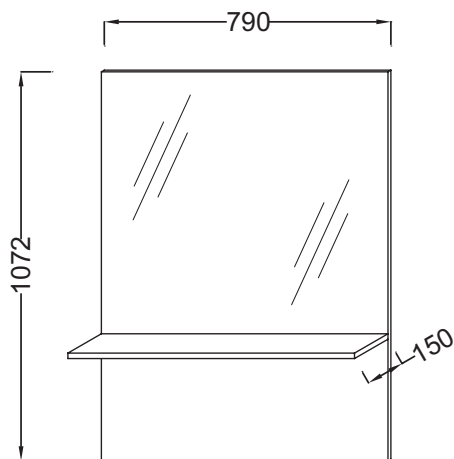

EB1213

Collection : STRUKTURA

Couleur* :

Principaux atouts :

Caractéristiques techniques

- DIMENSIONS : 79 x 2 x 107,20 cm
- TYPE D'INSTALLATION : Mural
- PRISE ÉLECTRIQUE : Non
- ANTIBUÉE : Non
- ETAGÈRE : Oui
- ROBINETTERIE RECOMMANDÉE : Robinetterie Stance, élégance et légèreté
- POIDS : 13 kg
- LUMIÈRE : Non
- PRISE USB : Non
- HORLOGE : Non
- INFORMATIONS COMPLÉMENTAIRES : Éclairage, compatible avec spot LED EB1224 ou bandeaux lumineux EB1217
- OPTION : Éclairage, compatible avec spot LED EB1224 ou bandeaux lumineux EB1217

Bénéfices consommateurs

- CONFORT : Miroir grande hauteur pour un meilleur confort d'usage
- PRATIQUE : Une étagère en panneau mélaminé pour un rangement supplémentaire à porté de main

Produits requis

- EB1281 : Meuble sous plan-vasque 77 cm

Produits complémentaires

- EB1217 : Bandeau lumineux 79,1 cm
- EB1224 : Spot LED Aube

Dessin technique

Descriptif CCTP : Miroir grande hauteur avec étagère 79 cm. EB1213. Collection : STRUKTURA. DIMENSIONS : 79 x 2 x 107,20 cm. POIDS : 13 kg. TYPE D'INSTALLATION : Mural. LUMIÈRE : Non. PRISE ÉLECTRIQUE : Non. PRISE USB : Non. ANTIBUÉE : Non. HORLOGE : Non. ETAGÈRE : Oui. INFORMATIONS COMPLÉMENTAIRES : Éclairage, compatible avec spot LED EB1224 ou bandeaux lumineux EB1217. ROBINETTERIE RECOMMANDÉE : Robinetterie Stance, élégance et légèreté. OPTION : Éclairage, compatible avec spot LED EB1224 ou bandeaux lumineux EB1217.