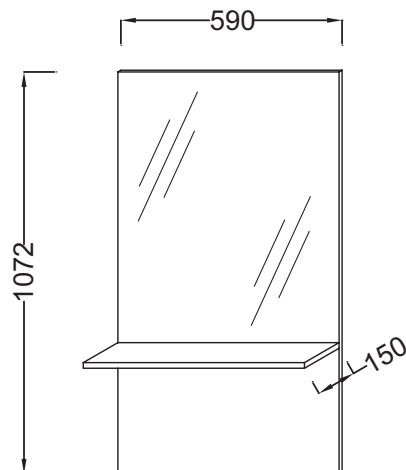

EB1212

Collection : STRUKTURA

Couleur* :

Principaux atouts :

Caractéristiques techniques

- DIMENSIONS : 59 x 2 x 107,20 cm
- TYPE D'INSTALLATION : Mural
- PRISE ÉLECTRIQUE : Non
- ANTIBUÉE : Non
- ETAGÈRE : Oui
- ROBINETTERIE RECOMMANDÉE : Robinetterie Stance, élégance et légèreté
- POIDS : 11 kg
- LUMIÈRE : Non
- PRISE USB : Non
- HORLOGE : Non
- INFORMATIONS COMPLÉMENTAIRES : Éclairage, compatible avec spot LED EB1224 ou bandeaux lumineux EB1216
- OPTION : Éclairage, compatible avec spot LED EB1224 ou bandeaux lumineux EB1216

Bénéfices consommateurs

- CONFORT : Miroir grande hauteur pour un meilleur confort d'usage
- PRATIQUE : Une étagère en panneau mélaminé pour un rangement supplémentaire à porté de main

Produits requis

- EB1280 : Meuble sous plan-vasque 57 cm

Produits complémentaires

- EB1216 : Bandeau lumineux 59,1 cm
- EB1224 : Spot LED Aube

Dessin technique

Descriptif CCTP : Miroir grande hauteur avec étagère 59 cm. EB1212. Collection : STRUKTURA. DIMENSIONS : 59 x 2 x 107,20 cm. POIDS : 11 kg. TYPE D'INSTALLATION : Mural. LUMIÈRE : Non. PRISE ÉLECTRIQUE : Non. PRISE USB : Non. ANTIBUÉE : Non. HORLOGE : Non. ETAGÈRE : Oui. INFORMATIONS COMPLÉMENTAIRES : Éclairage, compatible avec spot LED EB1224 ou bandeaux lumineux EB1216. ROBINETTERIE RECOMMANDÉE : Robinetterie Stance, élégance et légèreté. OPTION : Éclairage, compatible avec spot LED EB1224 ou bandeaux lumineux EB1216.