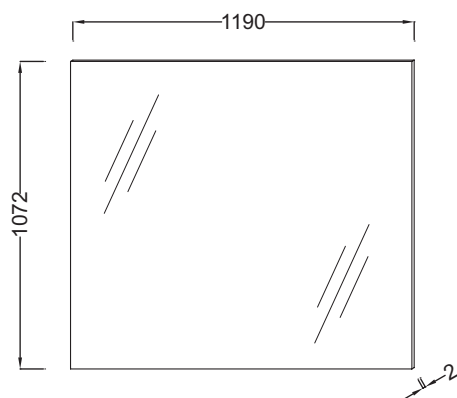

EB1211

Collection : STRUKTURA

Couleur* :

NF - Sans finition

Principaux atouts :

Caractéristiques techniques

- DIMENSIONS : 98,70 x 1,60 x 107,20 cm
- TYPE D'INSTALLATION : Mural
- PRISE ÉLECTRIQUE : Non
- ANTIBUÉE : Non
- INFORMATIONS COMPLÉMENTAIRES : Éclairage, compatible avec spot LED EB1224 ou bandeaux lumineux EB1219
- OPTION : Éclairage, compatible avec spot LED EB1224 ou bandeaux lumineux EB1219
- POIDS : 21 kg
- LUMIÈRE : Non
- PRISE USB : Non
- HORLOGE : Non
- ROBINETTERIE RECOMMANDÉE : Robinetterie Stance, élégance et légèreté

Bénéfices consommateurs

- CONFORT : Miroir grande hauteur pour un meilleur confort d'usage

Produits requis

- EB1283 : Meuble sous plan-vasque 117 cm

Produits complémentaires

- EB1219 : Bandeau lumineux 119,1 cm
- EB1224 : Spot LED Aube

Dessin technique

Descriptif CCTP : Miroir grande hauteur 119 cm. EB1211. Collection : STRUKTURA. DIMENSIONS : 98,70 x 1,60 x 107,20 cm. POIDS : 21 kg. TYPE D'INSTALLATION : Mural. LUMIÈRE : Non. PRISE ÉLECTRIQUE : Non. PRISE USB : Non. ANTIBUÉE : Non. HORLOGE : Non. INFORMATIONS COMPLÉMENTAIRES : Éclairage, compatible avec spot LED EB1224 ou bandeaux lumineux EB1219. ROBINETTERIE RECOMMANDÉE : Robinetterie Stance, élégance et légèreté. OPTION : Éclairage, compatible avec spot LED EB1224 ou bandeaux lumineux EB1219.