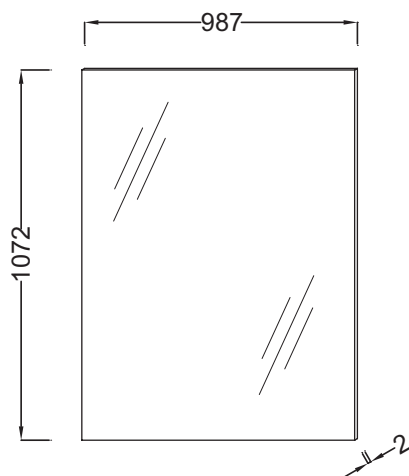

EB1210

Collection : STRUKTURA

Couleur* :

NF - Sans finition

Principaux atouts :

Caractéristiques techniques

- DIMENSIONS : 98,70 x 1,60 x 107,20 cm
- TYPE D'INSTALLATION : Mural
- PRISE ÉLECTRIQUE : Non
- ANTIBUÉE : Non
- INFORMATIONS COMPLÉMENTAIRES : Éclairage, compatible avec spot LED EB1224
- POIDS : 19 kg
- LUMIÈRE : Non
- PRISE USB : Non
- HORLOGE : Non
- OPTION : Éclairage, compatible avec spot LED EB1224

Bénéfices consommateurs

- CONFORT : Miroir grande hauteur pour un meilleur confort d'usage

Produits complémentaires

- EB1224 : Spot LED Aube

Dessin technique

Descriptif CCTP : Miroir grande hauteur 98,7 cm. EB1210. Collection : STRUKTURA. DIMENSIONS : 98,70 x 1,60 x 107,20 cm. POIDS : 19 kg. TYPE D'INSTALLATION : Mural. LUMIÈRE : Non. PRISE ÉLECTRIQUE : Non. PRISE USB : Non. ANTIBUÉE : Non. HORLOGE : Non. INFORMATIONS COMPLÉMENTAIRES : Éclairage, compatible avec spot LED EB1224. OPTION : Éclairage, compatible avec spot LED EB1224.