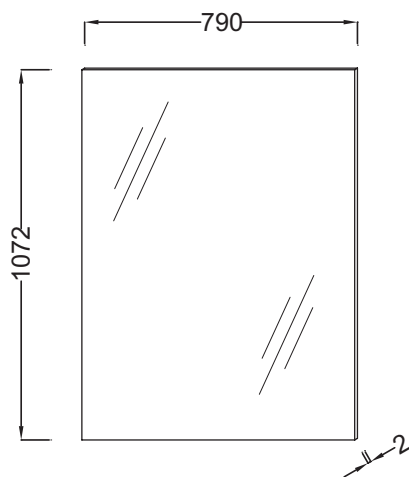

### Caractéristiques techniques

- DIMENSIONS : 79 x 2 x 107,20 cm
- TYPE D'INSTALLATION : Mural
- PRISE ÉLECTRIQUE : Non
- ANTIBUÉE : Non
- INFORMATIONS COMPLÉMENTAIRES : Éclairage, compatible avec spot LED EB1224 ou bandeaux lumineux EB1217
- OPTION : Éclairage, compatible avec spot LED EB1224 ou bandeaux lumineux EB1217
- POIDS : 12 kg
- LUMIÈRE : Non
- PRISE USB : Non
- HORLOGE : Non
- ROBINETTERIE RECOMMANDÉE : Robinetterie Stance, élégance et légèreté

### Produits requis

- EB1281 : Meuble sous plan-vasque 77 cm

### Dessin technique

Descriptif CCTP : Miroir grande hauteur 79 cm. EB1209. Collection : STRUKTURA. DIMENSIONS : 79 x 2 x 107,20 cm. POIDS : 12 kg. TYPE D'INSTALLATION : Mural. LUMIÈRE : Non. PRISE ÉLECTRIQUE : Non. PRISE USB : Non. ANTIBUÉE : Non. HORLOGE : Non. INFORMATIONS COMPLÉMENTAIRES : Éclairage, compatible avec spot LED EB1224 ou bandeaux lumineux EB1217. ROBINETTERIE RECOMMANDÉE : Robinetterie Stance, élégance et légèreté. OPTION : Éclairage, compatible avec spot LED EB1224 ou bandeaux lumineux EB1217.