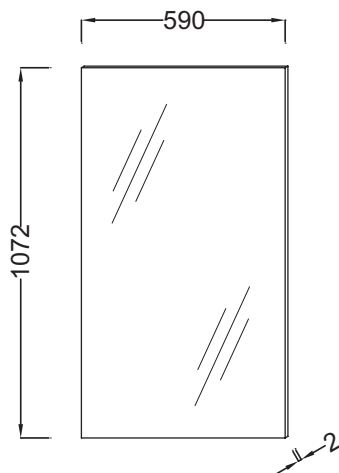

EB1208

Collection : STRUKTURA

Couleur* :

NF - Sans finition

Principaux atouts :

Caractéristiques techniques

- DIMENSIONS : 59 x 2 x 107,20 cm
- TYPE D'INSTALLATION : Mural
- PRISE ÉLECTRIQUE : Non
- ANTIBUÉE : Non
- INFORMATIONS COMPLÉMENTAIRES : Éclairage, compatible avec spot LED EB1224 ou bandeaux lumineux EB1216
- OPTION : Éclairage, compatible avec spot LED EB1224 ou bandeaux lumineux EB1216
- POIDS : 10 kg
- LUMIÈRE : Non
- PRISE USB : Non
- HORLOGE : Non
- ROBINETTERIE RECOMMANDÉE : Robinetterie Stance, élégance et légèreté

Bénéfices consommateurs

- CONFORT : Miroir grande hauteur pour un meilleur confort d'usage

Produits requis

- EB1280 : Meuble sous plan-vasque 57 cm

Produits complémentaires

- EB1216 : Bandeau lumineux 59,1 cm
- EB1224 : Spot LED Aube

Dessin technique

Descriptif CCTP : Miroir grande hauteur 59 cm. EB1208. Collection : STRUKTURA. DIMENSIONS : 59 x 2 x 107,20 cm. POIDS : 10 kg. TYPE D'INSTALLATION : Mural. LUMIÈRE : Non. PRISE ÉLECTRIQUE : Non. PRISE USB : Non. ANTIBUÉE : Non. HORLOGE : Non. INFORMATIONS COMPLÉMENTAIRES : Éclairage, compatible avec spot LED EB1224 ou bandeaux lumineux EB1216. ROBINETTERIE RECOMMANDÉE : Robinetterie Stance, élégance et légèreté. OPTION : Éclairage, compatible avec spot LED EB1224 ou bandeaux lumineux EB1216.