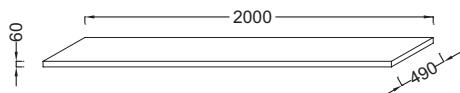

**EB1198**

**Collection :** TERRACE

**Couleur\* :**

N05 - Stratifié  
Béton clair

N06 - Stratifié  
Pierre foncée

### Caractéristiques techniques

- DIMENSIONS : 200 x 49 x 6 cm
- MATÉRIAU : Stratifié
- GAIN DE PLACE : Oui
- POIDS : 41,4 kg
- TYPE D'INSTALLATION : Mural
- FIXATION : Commander obligatoirement deux paires d'équerres EB849 pour installation de la table

### Dessin technique

Descriptif CCTP : Table 200 cm, sans découpe, stratifié. EB1198. Collection : TERRACE. DIMENSIONS : 200 x 49 x 6 cm. POIDS : 41,4 kg. MATÉRIAU : Stratifié. TYPE D'INSTALLATION : Mural. GAIN DE PLACE : Oui. FIXATION : Commander obligatoirement deux paires d'équerres EB849 pour installation de la table.