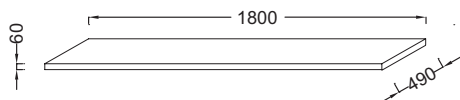

EB1197

Collection : TERRACE

Couleur\* :

N05 - Stratifié  
Béton clair

N06 - Stratifié  
Pierre foncée

### Caractéristiques techniques

- DIMENSIONS : 180 x 49 x 6 cm
- MATÉRIAU : Stratifié
- GAIN DE PLACE : Oui
- POIDS : 41,3 kg
- TYPE D'INSTALLATION : Mural
- FIXATION : Commander obligatoirement deux paires d'équerres EB849 pour installation de la table

### Dessin technique

Descriptif CCTP : Table 180 cm, sans découpe, stratifié. EB1197. Collection : TERRACE. DIMENSIONS : 180 x 49 x 6 cm. POIDS : 41,3 kg. MATÉRIAU : Stratifié. TYPE D'INSTALLATION : Mural. GAIN DE PLACE : Oui. FIXATION : Commander obligatoirement deux paires d'équerres EB849 pour installation de la table.