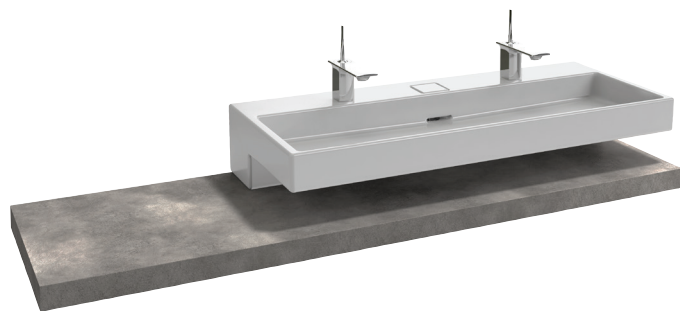

EB1197

Collection : TERRACE

Couleur\* :

N05 - Stratifié  
Béton clair

N06 - Stratifié  
Pierre foncée

### Caractéristiques techniques

- DIMENSIONS : 180 x 49 x 6 cm
- MATÉRIAU : Stratifié
- GAIN DE PLACE : Oui
- POIDS : 41,3 kg
- TYPE D'INSTALLATION : Mural
- FIXATION : Commander obligatoirement deux paires d'équerres EB849 pour installation de la table

### Bénéfices consommateurs

- DESIGN : Table stratifiée à l'aspect minéral qui apporte une touche naturelle de modernité et d'élégance

### Dessin technique

Descriptif CCTP : Table 180 cm, sans découpe, stratifié. EB1197. Collection : TERRACE. DIMENSIONS : 180 x 49 x 6 cm. POIDS : 41,3 kg. MATÉRIAU : Stratifié. TYPE D'INSTALLATION : Mural. GAIN DE PLACE : Oui. FIXATION : Commander obligatoirement deux paires d'équerres EB849 pour installation de la table.