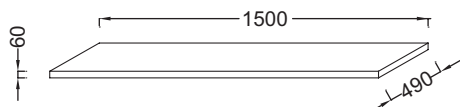

EB1196

Collection : TERRACE

Couleur* :

N05 - Stratifié
Béton clair

N06 - Stratifié
Pierre foncée

Caractéristiques techniques

- DIMENSIONS : 150 x 49 x 6 cm
- MATÉRIAU : Stratifié
- GAIN DE PLACE : Oui
- POIDS : 33,2 kg
- TYPE D'INSTALLATION : Mural
- FIXATION : Commander obligatoirement deux paires d'équerres EB849 pour installation de la table

Bénéfices consommateurs

- DESIGN : Table stratifiée à l'aspect minéral qui apporte une touche naturelle de modernité et d'élégance

Dessin technique

Descriptif CCTP : Table 150 cm, sans découpe, stratifié. EB1196. Collection : TERRACE. DIMENSIONS : 150 x 49 x 6 cm. POIDS : 33,2 kg. MATÉRIAU : Stratifié. TYPE D'INSTALLATION : Mural. GAIN DE PLACE : Oui. FIXATION : Commander obligatoirement deux paires d'équerres EB849 pour installation de la table.