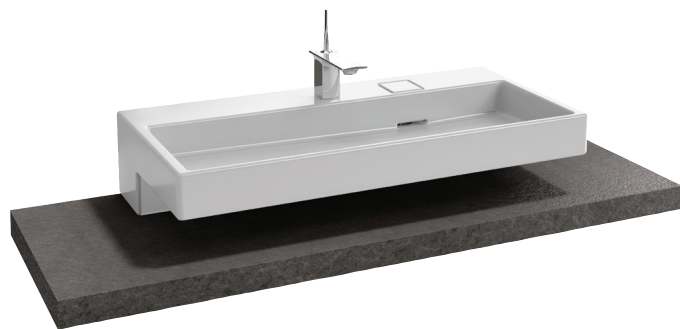

EB1196

Collection : TERRACE

Couleur* :

N05 - Stratifié
Béton clair

N06 - Stratifié
Pierre foncée

Caractéristiques techniques

- DIMENSIONS : 150 x 49 x 6 cm
- MATÉRIAU : Stratifié
- GAIN DE PLACE : Oui
- POIDS : 33,2 kg
- TYPE D'INSTALLATION : Mural
- FIXATION : Commander obligatoirement deux paires d'équerres EB849 pour installation de la table

Bénéfices consommateurs

- DESIGN : Table stratifiée à l'aspect minéral qui apporte une touche naturelle de modernité et d'élégance

Dessin technique

Descriptif CCTP : Table 150 cm, sans découpe, stratifié. EB1196. Collection : TERRACE. DIMENSIONS : 150 x 49 x 6 cm. POIDS : 33,2 kg. MATÉRIAU : Stratifié. TYPE D'INSTALLATION : Mural. GAIN DE PLACE : Oui. FIXATION : Commander obligatoirement deux paires d'équerres EB849 pour installation de la table.