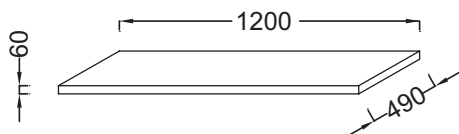

EB1195

Collection : TERRACE

Couleur* :

N05 - Stratifié
Béton clair

N06 - Stratifié
Pierre foncée

Caractéristiques techniques

- DIMENSIONS : 120 x 49 x 6 cm
- MATÉRIAU : Stratifié
- GAIN DE PLACE : Oui
- POIDS : 25,1 kg
- TYPE D'INSTALLATION : Mural
- FIXATION : Commander obligatoirement deux paires d'équerres EB849 pour installation de la table

Bénéfices consommateurs

- DESIGN : Table stratifiée à l'aspect minéral qui apporte une touche naturelle de modernité et d'élégance

Dessin technique

Descriptif CCTP : Table 120 cm, sans découpe, stratifié. EB1195. Collection : TERRACE. DIMENSIONS : 120 x 49 x 6 cm. POIDS : 25,1 kg. MATÉRIAU : Stratifié. TYPE D'INSTALLATION : Mural. GAIN DE PLACE : Oui. FIXATION : Commander obligatoirement deux paires d'équerres EB849 pour installation de la table.