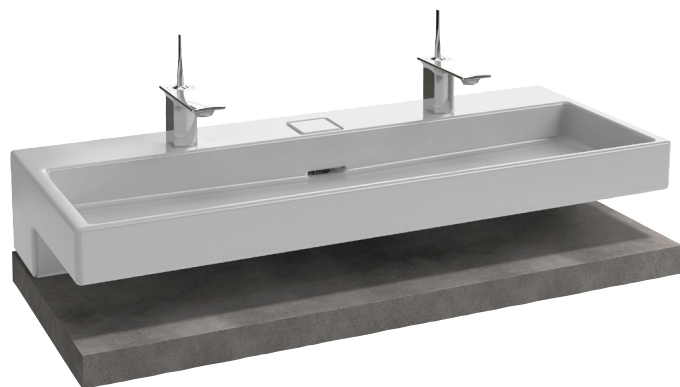

EB1195

Collection : TERRACE

Couleur* :

N05 - Stratifié
Béton clair

N06 - Stratifié
Pierre foncée

Caractéristiques techniques

- DIMENSIONS : 120 x 49 x 6 cm
- MATÉRIAU : Stratifié
- GAIN DE PLACE : Oui
- POIDS : 25,1 kg
- TYPE D'INSTALLATION : Mural
- FIXATION : Commander obligatoirement deux paires d'équerres EB849 pour installation de la table

Bénéfices consommateurs

- DESIGN : Table stratifiée à l'aspect minéral qui apporte une touche naturelle de modernité et d'élégance

Dessin technique

Descriptif CCTP : Table 120 cm, sans découpe, stratifié. EB1195. Collection : TERRACE. DIMENSIONS : 120 x 49 x 6 cm. POIDS : 25,1 kg. MATÉRIAU : Stratifié. TYPE D'INSTALLATION : Mural. GAIN DE PLACE : Oui. FIXATION : Commander obligatoirement deux paires d'équerres EB849 pour installation de la table.