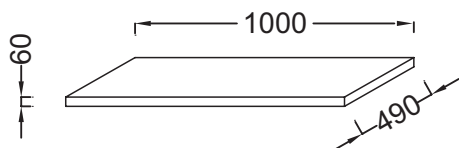

EB1194

Collection : TERRACE

Couleur* :

N18 - Mélaminé
brillant Blanc

N05 - Stratifié
Béton clair

N06 - Stratifié
Pierre foncée

Caractéristiques techniques

- DIMENSIONS : 100 x 49 x 6 cm
- MATÉRIAU : Stratifié
- PRODUIT INCLUS : (robinetterie, plan-vasque et set de fixation non inclus)
- FIXATION : Commander obligatoirement deux paires d'équerres EB849 pour installation de la table
- ATTENTION : commander obligatoirement 2 paires d'équerres EB849 pour installation de la table
- POIDS : 25,1 kg
- TYPE D'INSTALLATION : Mural
- GAIN DE PLACE : Oui
- INFORMATIONS COMPLÉMENTAIRES : Commander obligatoirement deux paires d'équerres EB849 pour installation de la table

Bénéfices consommateurs

- DESIGN : Table stratifiée à l'aspect minéral qui apporte une touche naturelle de modernité et d'élégance

Dessin technique

Descriptif CCTP : Table 100 cm sans découpe. EB1194. Collection : TERRACE. DIMENSIONS : 100 x 49 x 6 cm. POIDS : 25,1 kg. MATÉRIAU : Stratifié. TYPE D'INSTALLATION : Mural. PRODUIT INCLUS : (robinetterie, plan-vasque et set de fixation non inclus). GAIN DE PLACE : Oui. FIXATION : Commander obligatoirement deux paires d'équerres EB849 pour installation de la table. INFORMATIONS COMPLÉMENTAIRES : Commander obligatoirement deux paires d'équerres EB849 pour installation de la table. ATTENTION : commander obligatoirement 2 paires d'équerres EB849 pour installation de la table.