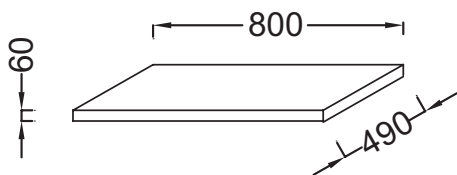

EB1193

Collection : TERRACE

Couleur* :

N05 - Stratifié
Béton clair

N06 - Stratifié
Pierre foncée

Caractéristiques techniques

- DIMENSIONS : 80 x 49 x 6 cm
- MATÉRIAU : Stratifié
- GAIN DE PLACE : Oui
- POIDS : 21,1 kg
- TYPE D'INSTALLATION : Mural
- FIXATION : Commander obligatoirement une paire d'équerres EB849 pour installation de la table

Bénéfices consommateurs

- DESIGN : Table stratifiée à l'aspect minéral qui apporte une touche naturelle de modernité et d'élégance

Dessin technique

Descriptif CCTP : Table 80 cm, sans découpe, stratifié. EB1193. Collection : TERRACE. DIMENSIONS : 80 x 49 x 6 cm. POIDS : 21,1 kg. MATÉRIAU : Stratifié. TYPE D'INSTALLATION : Mural. GAIN DE PLACE : Oui. FIXATION : Commander obligatoirement une paire d'équerres EB849 pour installation de la table.