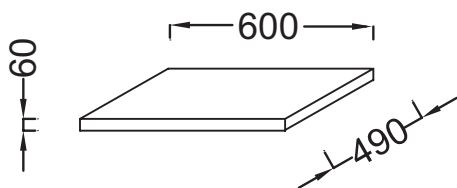

EB1192

Collection : TERRACE

Couleur* :

N05 - Stratifié
Béton clair

N06 - Stratifié
Pierre foncée

Caractéristiques techniques

- DIMENSIONS : 60 x 49 x 6 cm
- MATÉRIAU : Stratifié
- GAIN DE PLACE : Oui
- POIDS : 17 kg
- TYPE D'INSTALLATION : Mural
- FIXATION : Commander obligatoirement une paire d'équerres EB849 pour installation de la table

Bénéfices consommateurs

- DESIGN : Table stratifiée à l'aspect minéral qui apporte une touche naturelle de modernité et d'élégance

Dessin technique

Descriptif CCTP : Table 60 cm, sans découpe, stratifié. EB1192. Collection : TERRACE. DIMENSIONS : 60 x 49 x 6 cm. POIDS : 17 kg. MATÉRIAU : Stratifié. TYPE D'INSTALLATION : Mural. GAIN DE PLACE : Oui. FIXATION : Commander obligatoirement une paire d'équerres EB849 pour installation de la table.