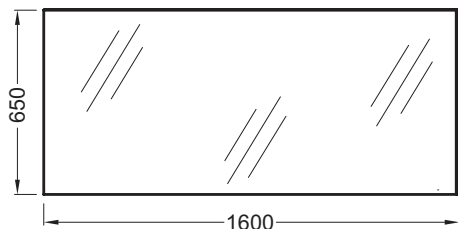

EB1191

Collection : Hors collection

Couleur* :

NF - Sans finition

Principaux atouts :

Caractéristiques techniques

- DIMENSIONS : 160 x 3 x 65 cm
- LUMIÈRE : Non
- PRISE USB : Non
- HORLOGE : Non
- TYPE D'INSTALLATION : Mural
- PRISE ÉLECTRIQUE : Non
- ANTIBUÉE : Non

Dessin technique

Descriptif CCTP : Miroir simple 160 cm. EB1191. Collection : Hors collection. DIMENSIONS : 160 x 3 x 65 cm. TYPE D'INSTALLATION : Mural. LUMIÈRE : Non. PRISE ÉLECTRIQUE : Non. PRISE USB : Non. ANTIBUÉE : Non. HORLOGE : Non.