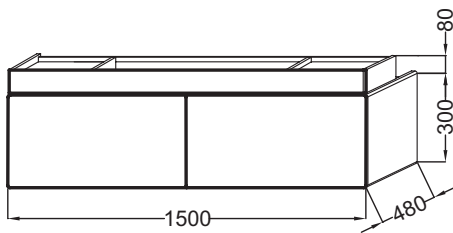

EB1189

Collection : TERRACE

Couleur* :

G1C - Laque
brillante Blanc

Principaux atouts :

Caractéristiques techniques

- DIMENSIONS : 150 x 48 x 38 cm
- MATÉRIAU : Laque
- TYPE DE RANGEMENT : Tiroir
- GAIN DE PLACE : Oui
- FIXATION : Set de fixation à déterminer par votre installateur en fonction de votre support mural
- ROBINETTERIE RECOMMANDÉE : Robinetterie Stance, élégance et légèreté
- POIDS : 45 kg
- RANGEMENT : 1 plumier bois massif ou laqué et 2 tiroirs à ouverture "Pousse-Lâche"
- PRODUIT INCLUS : (robinetterie, plan-vasque et set de fixation non inclus)
- RANGEMENT INTÉRIEUR : 1 plumier
- INFORMATIONS COMPLÉMENTAIRES : Robinetterie, plan-vasque et set de fixation non inclus

Produits requis

- EXA112 : Plan-vasque double 150 cm
- EXA9112 : Plan-vasque double 150 cm avec bandeau LED

Produits complémentaires

- EB1179D : Colonne 50 cm, charnières à droite
- EB1743 : Commode 80 cm
- EB1744 : Meuble intermédiaire 30 cm

Dessin technique

Descriptif CCTP : Meuble sous plan-vasque 150 cm. EB1189. Collection : TERRACE. DIMENSIONS : 150 x 48 x 38 cm. POIDS : 45 kg. MATÉRIAU : Laque. RANGEMENT : 1 plumier bois massif ou laqué et 2 tiroirs à ouverture "Pousse-Lâche". TYPE DE RANGEMENT : Tiroir. PRODUIT INCLUS : (robinetterie, plan-vasque et set de fixation non inclus). GAIN DE PLACE : Oui. RANGEMENT INTÉRIEUR : 1 plumier. FIXATION : Set de fixation à déterminer par votre installateur en fonction de votre support mural. INFORMATIONS COMPLÉMENTAIRES : Robinetterie, plan-vasque et set de fixation non inclus. ROBINETTERIE RECOMMANDÉE : Robinetterie Stance, élégance et légèreté.