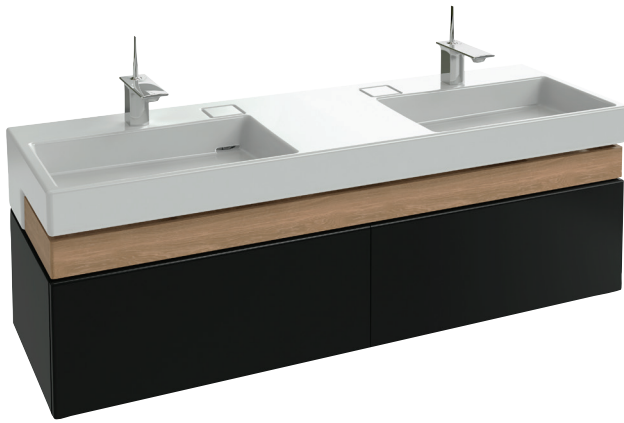

EB1189

Collection : TERRACE

Couleur* :

G1C - Laque
brillante Blanc

Principaux atouts :

Caractéristiques techniques

- DIMENSIONS : 150 x 48 x 38 cm
- MATÉRIAU : Laque
- TYPE DE RANGEMENT : Tiroir
- GAIN DE PLACE : Oui
- FIXATION : Set de fixation à déterminer par votre installateur en fonction de votre support mural
- ROBINETTERIE RECOMMANDÉE : Robinetterie Stance, élégance et légèreté
- POIDS : 45 kg
- RANGEMENT : 1 plumier bois massif ou laqué et 2 tiroirs à ouverture "Pousse-Lâche"
- PRODUIT INCLUS : (robinetterie, plan-vasque et set de fixation non inclus)
- RANGEMENT INTÉRIEUR : 1 plumier
- INFORMATIONS COMPLÉMENTAIRES : Robinetterie, plan-vasque et set de fixation non inclus

Bénéfices consommateurs

- DESIGN UNIQUE : Géométrie rectangulaire, élégante et précise, propre au design contemporain
- FINITION PARFAITE : Finition luxueuse en chêne massif pour le plumier
- PRATIQUE : Poignée invisible grâce à l'ouverture "Pousse-Lâche"

Produits requis

- EXA112 : Plan-vasque double 150 cm
- EXA9112 : Plan-vasque double 150 cm avec bandeau LED

Produits complémentaires

- EB1179D : Colonne 50 cm, charnières à droite
- EB1743 : Commode 80 cm
- EB1744 : Meuble intermédiaire 30 cm

Dessin technique

Descriptif CCTP : Meuble sous plan-vasque 150 cm. EB1189. Collection : TERRACE. DIMENSIONS : 150 x 48 x 38 cm. POIDS : 45 kg. MATÉRIAU : Laque. RANGEMENT : 1 plumier bois massif ou laqué et 2 tiroirs à ouverture "Pousse-Lâche". TYPE DE RANGEMENT : Tiroir. PRODUIT INCLUS : (robinetterie, plan-vasque et set de fixation non inclus). GAIN DE PLACE : Oui. RANGEMENT INTÉRIEUR : 1 plumier. FIXATION : Set de fixation à déterminer par votre installateur en fonction de votre support mural. INFORMATIONS COMPLÉMENTAIRES : Robinetterie, plan-vasque et set de fixation non inclus. ROBINETTERIE RECOMMANDÉE : Robinetterie Stance, élégance et légèreté.