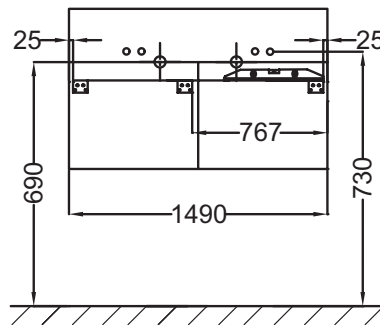

EB1189

Collection : TERRACE

Couleur* :

G1C - Laque
brillante Blanc

Principaux atouts :

Caractéristiques techniques

- DIMENSIONS : 150 x 48 x 38 cm
- MATÉRIAU : Laque
- TYPE DE RANGEMENT : Tiroir
- GAIN DE PLACE : Oui
- FIXATION : Set de fixation à déterminer par votre installateur en fonction de votre support mural
- ROBINETTERIE RECOMMANDÉE : Robinetterie Stance, élégance et légèreté
- POIDS : 45 kg
- RANGEMENT : 1 plumier bois massif ou laqué et 2 tiroirs à ouverture "Pousse-Lâche"
- PRODUIT INCLUS : (robinetterie, plan-vasque et set de fixation non inclus)
- RANGEMENT INTÉRIEUR : 1 plumier
- INFORMATIONS COMPLÉMENTAIRES : Robinetterie, plan-vasque et set de fixation non inclus

Produits requis

- EXA112 : Plan-vasque double 150 cm
- EXA9112 : Plan-vasque double 150 cm avec bandeau LED

Produits complémentaires

- EB1179D : Colonne 50 cm, charnières à droite
- EB1743 : Commode 80 cm
- EB1744 : Meuble intermédiaire 30 cm

Dessin technique

Descriptif CCTP : Meuble sous plan-vasque 150 cm. EB1189. Collection : TERRACE. DIMENSIONS : 150 x 48 x 38 cm. POIDS : 45 kg. MATÉRIAU : Laque. RANGEMENT : 1 plumier bois massif ou laqué et 2 tiroirs à ouverture "Pousse-Lâche". TYPE DE RANGEMENT : Tiroir. PRODUIT INCLUS : (robinetterie, plan-vasque et set de fixation non inclus). GAIN DE PLACE : Oui. RANGEMENT INTÉRIEUR : 1 plumier. FIXATION : Set de fixation à déterminer par votre installateur en fonction de votre support mural. INFORMATIONS COMPLÉMENTAIRES : Robinetterie, plan-vasque et set de fixation non inclus. ROBINETTERIE RECOMMANDÉE : Robinetterie Stance, élégance et légèreté.