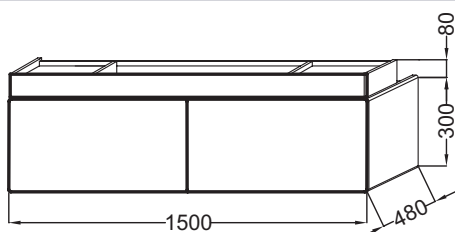

EB1189-G1C

Collection : TERRACE

Couleur* :

G1C - Laque
brillante Blanc

Principaux atouts :

Caractéristiques techniques

- DIMENSIONS : 150 x 48 x 38 cm
- MATÉRIAU : Laque
- PRODUIT INCLUS : (robinetterie, plan-vasque et set de fixation non inclus)
- ROBINETTERIE RECOMMANDÉE : Robinetterie Stance, élégance et légèreté

- POIDS : 45 kg
- RANGEMENT : 1 plumier laqué et 2 tiroirs à ouverture "Pousse-Lâche"
- INFORMATIONS COMPLÉMENTAIRES : Robinetterie, plan-vasque et set de fixation non inclus

Bénéfices consommateurs

- DESIGN UNIQUE : Géométrie rectangulaire, élégante et précise, propre au design contemporain
- FINITION PARFAITE : Finition laquée pour plumier. Harmonisation de l'ensemble
- PRATIQUE : Poignée invisible grâce à l'ouverture "Pousse-Lâche"

Bénéfices installateurs

- INSTALLATION FACILITÉE : Meuble monté

Produits requis

- EXA112 : Plan-vasque double 150 cm
- EXA9112 : Plan-vasque double 150 cm avec bandeau LED

Produits complémentaires

- EB1179D : Colonne 50 cm, charnières à droite
- EB322 : Paire de pieds H38 cm
- EB1743 : Commode 80 cm

Dessin technique

Descriptif CCTP : Meuble sous plan-vasque 150 cm, tout laqué. EB1189-G1C. Collection : TERRACE. DIMENSIONS : 150 x 48 x 38 cm. POIDS : 45 kg. MATÉRIAU : Laque. RANGEMENT : 1 plumier laqué et 2 tiroirs à ouverture "Pousse-Lâche". PRODUIT INCLUS : (robinetterie, plan-vasque et set de fixation non inclus). INFORMATIONS COMPLÉMENTAIRES : Robinetterie, plan-vasque et set de fixation non inclus. ROBINETTERIE RECOMMANDÉE : Robinetterie Stance, élégance et légèreté.