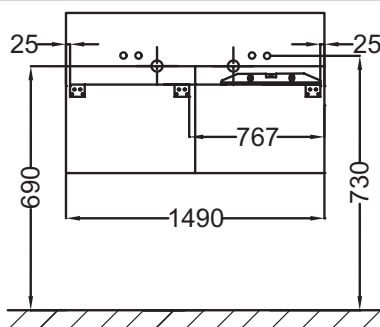

EB1189-G1C

Collection : TERRACE

Couleur* :

G1C - Laque
brillante Blanc

Principaux atouts :

Caractéristiques techniques

- DIMENSIONS : 150 x 48 x 38 cm
- MATÉRIAU : Laque
- PRODUIT INCLUS : (robinetterie, plan-vasque et set de fixation non inclus)
- ROBINETTERIE RECOMMANDÉE : Robinetterie Stance, élégance et légèreté

- POIDS : 45 kg
- RANGEMENT : 1 plumier laqué et 2 tiroirs à ouverture "Pousse-Lâche"
- INFORMATIONS COMPLÉMENTAIRES : Robinetterie, plan-vasque et set de fixation non inclus

Bénéfices consommateurs

- DESIGN UNIQUE : Géométrie rectangulaire, élégante et précise, propre au design contemporain
- FINITION PARFAITE : Finition laquée pour plumier. Harmonisation de l'ensemble
- PRATIQUE : Poignée invisible grâce à l'ouverture "Pousse-Lâche"

Dessin technique

Descriptif CCTP : Meuble sous plan-vasque 150 cm, tout laqué. EB1189-G1C. Collection : TERRACE. DIMENSIONS : 150 x 48 x 38 cm. POIDS : 45 kg. MATÉRIAU : Laque. RANGEMENT : 1 plumier laqué et 2 tiroirs à ouverture "Pousse-Lâche". PRODUIT INCLUS : (robinetterie, plan-vasque et set de fixation non inclus). INFORMATIONS COMPLÉMENTAIRES : Robinetterie, plan-vasque et set de fixation non inclus. ROBINETTERIE RECOMMANDÉE : Robinetterie Stance, élégance et légèreté.