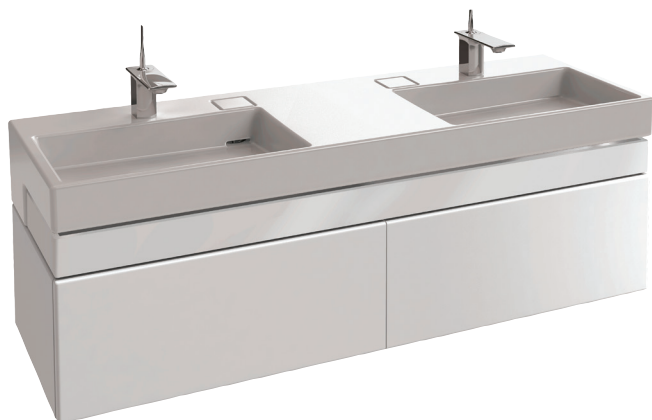

EB1189-G1C

Collection : TERRACE

Couleur* :

G1C - Laque
brillante Blanc

Principaux atouts :

Caractéristiques techniques

- DIMENSIONS : 150 x 48 x 38 cm
- MATÉRIAU : Laque
- PRODUIT INCLUS : (robinetterie, plan-vasque et set de fixation non inclus)
- ROBINETTERIE RECOMMANDÉE : Robinetterie Stance, élégance et légèreté

- POIDS : 45 kg
- RANGEMENT : 1 plumier laqué et 2 tiroirs à ouverture "Pousse-Lâche"
- INFORMATIONS COMPLÉMENTAIRES : Robinetterie, plan-vasque et set de fixation non inclus

Bénéfices consommateurs

- DESIGN UNIQUE : Géométrie rectangulaire, élégante et précise, propre au design contemporain
- FINITION PARFAITE : Finition laquée pour plumier. Harmonisation de l'ensemble
- PRATIQUE : Poignée invisible grâce à l'ouverture "Pousse-Lâche"

Bénéfices installateurs

- INSTALLATION FACILITÉE : Meuble monté

Produits requis

- EXA112 : Plan-vasque double 150 cm
- EXA9112 : Plan-vasque double 150 cm avec bandeau LED

Produits complémentaires

- EB1179D : Colonne 50 cm, charnières à droite
- EB322 : Paire de pieds H38 cm
- EB1743 : Commode 80 cm

Dessin technique

Descriptif CCTP : Meuble sous plan-vasque 150 cm, tout laqué. EB1189-G1C. Collection : TERRACE. DIMENSIONS : 150 x 48 x 38 cm. POIDS : 45 kg. MATÉRIAU : Laque. RANGEMENT : 1 plumier laqué et 2 tiroirs à ouverture "Pousse-Lâche". PRODUIT INCLUS : (robinetterie, plan-vasque et set de fixation non inclus). INFORMATIONS COMPLÉMENTAIRES : Robinetterie, plan-vasque et set de fixation non inclus. ROBINETTERIE RECOMMANDÉE : Robinetterie Stance, élégance et légèreté.