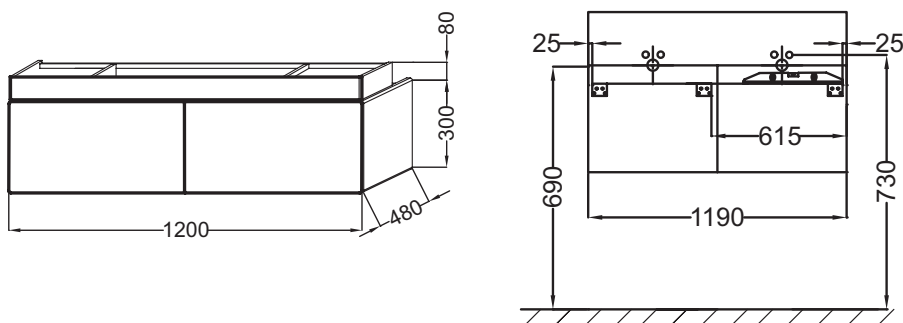

EB1188

Collection : TERRACE

Couleur* :

G1C - Laque
brillante Blanc

Principaux atouts :

Caractéristiques techniques

- DIMENSIONS : 120 x 48 x 38 cm
- MATÉRIAU : Laque
- RANGEMENT : 1 plumier bois massif ou laqué et 2 tiroirs à ouverture "Pousse-Lâche"
- GAIN DE PLACE : Oui
- FIXATION : Set de fixation à déterminer par votre installateur en fonction de votre support mural
- ROBINETTERIE RECOMMANDÉE : Robinetterie Stance, élégance et légèreté
- POIDS : 40 kg
- TYPE D'INSTALLATION : Suspendu
- TYPE DE RANGEMENT : Tiroir
- RANGEMENT INTÉRIEUR : 1 plumier
- INFORMATIONS COMPLÉMENTAIRES : Robinetterie, plan-vasque et set de fixation non inclus

Produits requis

- EXB112 : Plan-vasque 120 cm
- EXB9112 : Plan-vasque 120 cm avec bandeau LED

Dessin technique

Descriptif CCTP : Meuble sous plan-vasque 120 cm. EB1188. Collection : TERRACE. DIMENSIONS : 120 x 48 x 38 cm. POIDS : 40 kg. MATÉRIAU : Laque. TYPE D'INSTALLATION : Suspendu. RANGEMENT : 1 plumier bois massif ou laqué et 2 tiroirs à ouverture "Pousse-Lâche". TYPE DE RANGEMENT : Tiroir. GAIN DE PLACE : Oui. RANGEMENT INTÉRIEUR : 1 plumier. FIXATION : Set de fixation à déterminer par votre installateur en fonction de votre support mural. INFORMATIONS COMPLÉMENTAIRES : Robinetterie, plan-vasque et set de fixation non inclus. ROBINETTERIE RECOMMANDÉE : Robinetterie Stance, élégance et légèreté.