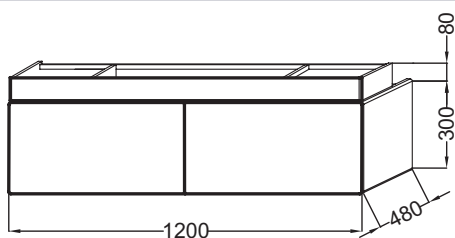

EB1188-G1C

Collection : TERRACE

Couleur* :

G1C - Laque
brillante Blanc

Principaux atouts :

Caractéristiques techniques

- DIMENSIONS : 120 x 48 x 38 cm
- MATÉRIAU : Laque
- RANGEMENT : 1 plumier laqué et 2 tiroirs à ouverture "Pousse-Lâche"
- INFORMATIONS COMPLÉMENTAIRES : Robinetterie, plan-vasque et set de fixation non inclus

Bénéfices installateurs

- INSTALLATION FACILITÉE : Meuble monté

Produits requis

- EXB112 : Plan-vasque 120 cm
- EXB9112 : Plan-vasque 120 cm avec bandeau LED

Produits complémentaires

- EB1179G : Colonne 50 cm, charnières à gauche
- EB322 : Paire de pieds H38 cm
- EB1743 : Commode 80 cm

Dessin technique

Descriptif CCTP : Meuble sous plan-vasque 120 cm, tout laqué. EB1188-G1C. Collection : TERRACE. DIMENSIONS : 120 x 48 x 38 cm. POIDS : 40 kg. MATÉRIAU : Laque. TYPE D'INSTALLATION : Suspendu. RANGEMENT : 1 plumier laqué et 2 tiroirs à ouverture "Pousse-Lâche". PRODUIT INCLUS : (robinetterie, plan-vasque et set de fixation non inclus). INFORMATIONS COMPLÉMENTAIRES : Robinetterie, plan-vasque et set de fixation non inclus. ROBINETTERIE RECOMMANDÉE : Robinetterie Stance, élégance et légèreté.