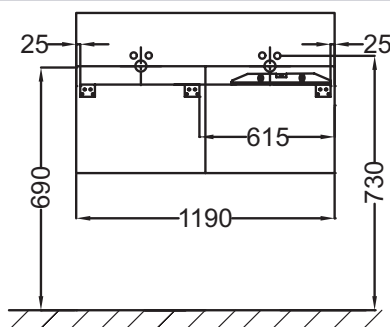

EB1188-G1C

Collection : TERRACE

Couleur* :

G1C - Laque
brillante Blanc

Principaux atouts :

Caractéristiques techniques

- DIMENSIONS : 120 x 48 x 38 cm
- MATÉRIAU : Laque
- RANGEMENT : 1 plumier laqué et 2 tiroirs à ouverture "Pousse-Lâche"
- INFORMATIONS COMPLÉMENTAIRES : Robinetterie, plan-vasque et set de fixation non inclus

Dessin technique

Descriptif CCTP : Meuble sous plan-vasque 120 cm, tout laqué. EB1188-G1C. Collection : TERRACE. DIMENSIONS : 120 x 48 x 38 cm. POIDS : 40 kg. MATÉRIAU : Laque. TYPE D'INSTALLATION : Suspendu. RANGEMENT : 1 plumier laqué et 2 tiroirs à ouverture "Pousse-Lâche". PRODUIT INCLUS : (robinetterie, plan-vasque et set de fixation non inclus). INFORMATIONS COMPLÉMENTAIRES : Robinetterie, plan-vasque et set de fixation non inclus. ROBINETTERIE RECOMMANDÉE : Robinetterie Stance, élégance et légèreté.