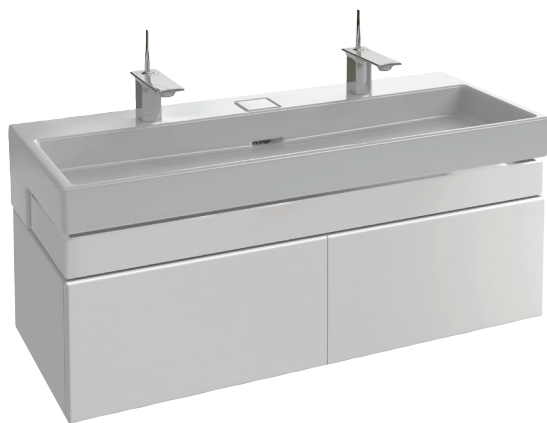

EB1188-G1C

Collection : TERRACE

Couleur* :

G1C - Laque
brillante Blanc

Principaux atouts :

Caractéristiques techniques

- DIMENSIONS : 120 x 48 x 38 cm
- MATÉRIAU : Laque
- RANGEMENT : 1 plumier laqué et 2 tiroirs à ouverture "Pousse-Lâche"
- INFORMATIONS COMPLÉMENTAIRES : Robinetterie, plan-vasque et set de fixation non inclus

- POIDS : 40 kg
- TYPE D'INSTALLATION : Suspendu
- PRODUIT INCLUS : (robinetterie, plan-vasque et set de fixation non inclus)
- ROBINETTERIE RECOMMANDÉE : Robinetterie Stance, élégance et légèreté

Bénéfices consommateurs

- DESIGN UNIQUE : Géométrie rectangulaire, élégante et précise, propre au design contemporain
- PRATIQUE : Poignée invisible grâce à l'ouverture "Pousse-Lâche"
- FINITION PARFAITE : Finition laquée pour plumier. Harmonisation de l'ensemble

Dessin technique

Descriptif CCTP : Meuble sous plan-vasque 120 cm, tout laqué. EB1188-G1C. Collection : TERRACE. DIMENSIONS : 120 x 48 x 38 cm. POIDS : 40 kg. MATÉRIAU : Laque. TYPE D'INSTALLATION : Suspendu. RANGEMENT : 1 plumier laqué et 2 tiroirs à ouverture "Pousse-Lâche". PRODUIT INCLUS : (robinetterie, plan-vasque et set de fixation non inclus). INFORMATIONS COMPLÉMENTAIRES : Robinetterie, plan-vasque et set de fixation non inclus. ROBINETTERIE RECOMMANDÉE : Robinetterie Stance, élégance et légèreté.