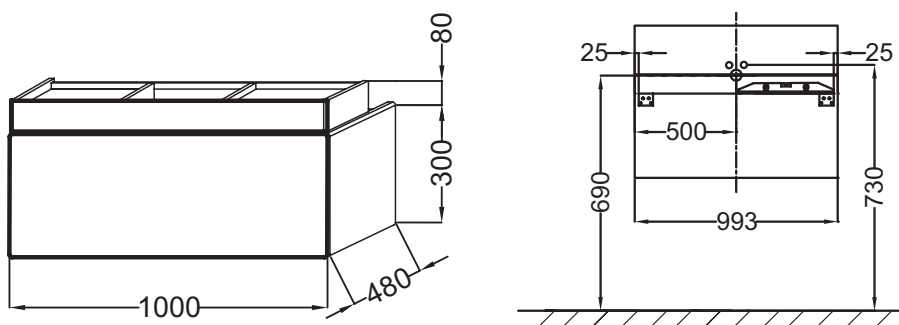

### Caractéristiques techniques

- DIMENSIONS : 100 x 48 x 38 cm
- MATÉRIAU : Laque
- RANGEMENT : 1 plumier bois massif ou laqué et 1 tiroir à ouverture "Pousse-Lâche"
- PRODUIT INCLUS : (robinetterie, plan-vasque et set de fixation non inclus)
- RANGEMENT INTÉRIEUR : 1 plumier
- INFORMATIONS COMPLÉMENTAIRES : Robinetterie, plan-vasque et set de fixation non inclus
- POIDS : 29 kg
- TYPE D'INSTALLATION : Suspendu
- TYPE DE RANGEMENT : Tiroir
- GAIN DE PLACE : Oui
- FIXATION : Set de fixation à déterminer par votre installateur en fonction de votre support mural
- ROBINETTERIE RECOMMANDÉE : Robinetterie Stance, élégance et légèreté

### Produits requis

- EXC112 : Plan-vasque 100 cm
- EXC9112 : Plan-vasque 100 cm avec bandeau LED

### Dessin technique

Descriptif CCTP : Meuble sous plan-vasque 100 cm. EB1187. Collection : TERRACE. DIMENSIONS : 100 x 48 x 38 cm. POIDS : 29 kg. MATÉRIAU : Laque. TYPE D'INSTALLATION : Suspendu. RANGEMENT : 1 plumier bois massif ou laqué et 1 tiroir à ouverture "Pousse-Lâche". TYPE DE RANGEMENT : Tiroir. PRODUIT INCLUS : (robinetterie, plan-vasque et set de fixation non inclus). GAIN DE PLACE : Oui. RANGEMENT INTÉRIEUR : 1 plumier. FIXATION : Set de fixation à déterminer par votre installateur en fonction de votre support mural. INFORMATIONS COMPLÉMENTAIRES : Robinetterie, plan-vasque et set de fixation non inclus. ROBINETTERIE RECOMMANDÉE : Robinetterie Stance, élégance et légèreté.