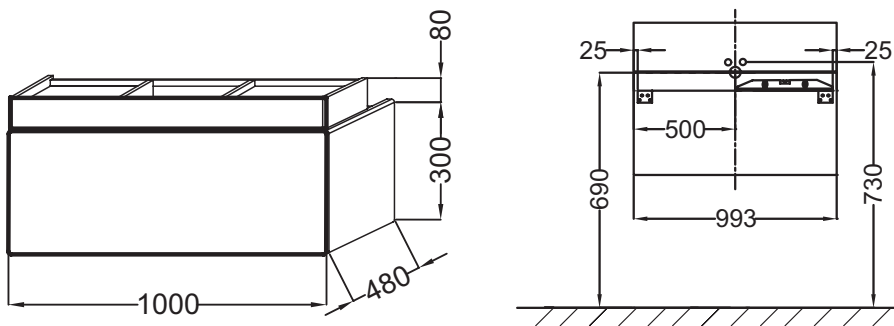

**EB1187-G1C**

**Collection :** TERRACE

**Couleur\* :**

G1C - Laque  
brillante Blanc

**Principaux atouts :**

**Caractéristiques techniques**

- DIMENSIONS : 100 x 48 x 38 cm
- MATÉRIAU : Laque
- RANGEMENT : 1 plumier laqué et 1 tiroir à ouverture "Pousse-Lâche"
- INFORMATIONS COMPLÉMENTAIRES : Robinetterie, plan-vasque et set de fixation non inclus

**Bénéfices installateurs**

- INSTALLATION FACILITÉE : Meuble monté

**Produits requis**

- EXC112 : Plan-vasque 100 cm
- EXC9112 : Plan-vasque 100 cm avec bandeau LED

**Produits complémentaires**

- EB1179D : Colonne 50 cm, charnières à droite
- EB322 : Paire de pieds H38 cm
- EB1743 : Commode 80 cm

**Dessin technique**

Descriptif CCTP : Meuble sous plan-vasque 100 cm, tout laqué. EB1187-G1C. Collection : TERRACE. DIMENSIONS : 100 x 48 x 38 cm. POIDS : 29 kg. MATÉRIAU : Laque. TYPE D'INSTALLATION : Suspendu. RANGEMENT : 1 plumier laqué et 1 tiroir à ouverture "Pousse-Lâche". PRODUIT INCLUS : (robinetterie, plan-vasque et set de fixation non inclus). INFORMATIONS COMPLÉMENTAIRES : Robinetterie, plan-vasque et set de fixation non inclus. ROBINETTERIE RECOMMANDÉE : Robinetterie Stance, élégance et légèreté.