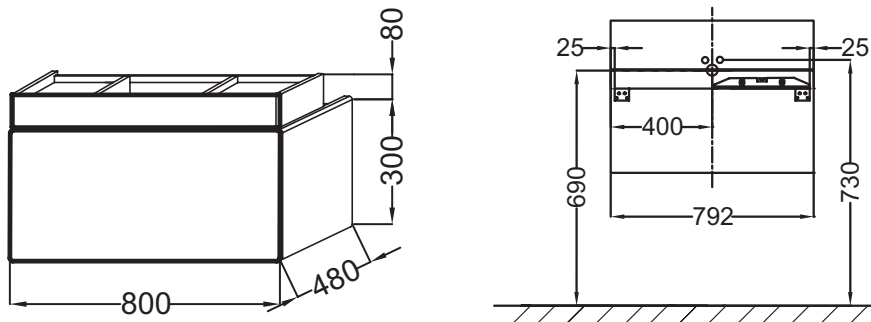

EB1186

Collection : TERRACE

Couleur* :

G1C - Laque
brillante Blanc

Principaux atouts :

Caractéristiques techniques

- DIMENSIONS : 80 x 48 x 38 cm
- MATÉRIAU : Laque
- RANGEMENT : 1 plumier bois massif ou laqué et 1 tiroir à ouverture "Pousse-Lâche"
- PRODUIT INCLUS : (robinetterie, plan-vasque et set de fixation non inclus)
- RANGEMENT INTÉRIEUR : 1 plumier
- INFORMATIONS COMPLÉMENTAIRES : Robinetterie, plan-vasque et set de fixation non inclus
- POIDS : 25 kg
- TYPE D'INSTALLATION : Suspendu
- TYPE DE RANGEMENT : Tiroir
- GAIN DE PLACE : Oui
- FIXATION : Set de fixation à déterminer par votre installateur en fonction de votre support mural
- ROBINETTERIE RECOMMANDÉE : Robinetterie Stance, élégance et légèreté

Produits requis

- EXD112 : Plan-vasque 80 cm
- EXD9112 : Plan-vasque 80 cm avec bandeau LED

Produits complémentaires

- EB1179G : Colonne 50 cm, charnières à gauche
- EB1743 : Commode 80 cm
- EB1744 : Meuble intermédiaire 30 cm

Dessin technique

Descriptif CCTP : Meuble sous plan-vasque 80 cm. EB1186. Collection : TERRACE. DIMENSIONS : 80 x 48 x 38 cm. POIDS : 25 kg. MATÉRIAU : Laque. TYPE D'INSTALLATION : Suspendu. RANGEMENT : 1 plumier bois massif ou laqué et 1 tiroir à ouverture "Pousse-Lâche". TYPE DE RANGEMENT : Tiroir. PRODUIT INCLUS : (robinetterie, plan-vasque et set de fixation non inclus). GAIN DE PLACE : Oui. RANGEMENT INTÉRIEUR : 1 plumier. FIXATION : Set de fixation à déterminer par votre installateur en fonction de votre support mural. INFORMATIONS COMPLÉMENTAIRES : Robinetterie, plan-vasque et set de fixation non inclus. ROBINETTERIE RECOMMANDÉE : Robinetterie Stance, élégance et légèreté.