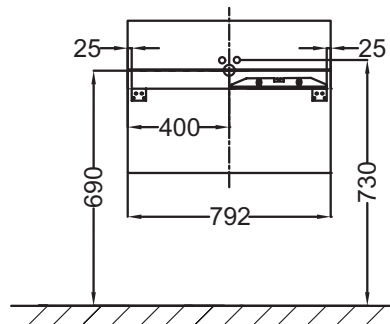

EB1186-G1C

Collection : TERRACE

Couleur* :

G1C - Laque
brillante Blanc

Principaux atouts :

Caractéristiques techniques

- DIMENSIONS : 80 x 48 x 38 cm
- MATÉRIAU : Laque
- RANGEMENT : 1 plumier laqué et 1 tiroir à ouverture "Pousse-Lâche"
- INFORMATIONS COMPLÉMENTAIRES : Robinetterie, plan-vasque et set de fixation non inclus

Dessin technique

Descriptif CCTP : Meuble sous plan-vasque 80 cm, tout laqué. EB1186-G1C. Collection : TERRACE. DIMENSIONS : 80 x 48 x 38 cm. POIDS : 25 kg. MATÉRIAU : Laque. TYPE D'INSTALLATION : Suspendu. RANGEMENT : 1 plumier laqué et 1 tiroir à ouverture "Pousse-Lâche". PRODUIT INCLUS : (robinetterie, plan-vasque et set de fixation non inclus). INFORMATIONS COMPLÉMENTAIRES : Robinetterie, plan-vasque et set de fixation non inclus. ROBINETTERIE RECOMMANDÉE : Robinetterie Stance, élégance et légèreté.