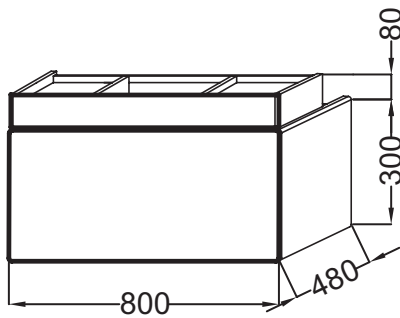

EB1186-G1C

Collection : TERRACE

Couleur* :

G1C - Laque
brillante Blanc

Principaux atouts :

Caractéristiques techniques

- DIMENSIONS : 80 x 48 x 38 cm
- MATÉRIAU : Laque
- RANGEMENT : 1 plumier laqué et 1 tiroir à ouverture "Pousse-Lâche"
- INFORMATIONS COMPLÉMENTAIRES : Robinetterie, plan-vasque et set de fixation non inclus

Bénéfices installateurs

- INSTALLATION FACILITÉE : Meuble monté

Produits requis

- EXD112 : Plan-vasque 80 cm
- EXD9112 : Plan-vasque 80 cm avec bandeau LED

Produits complémentaires

- EB1179G : Colonne 50 cm, charnières à gauche
- EB322 : Paire de pieds H38 cm
- EB1743 : Commode 80 cm

Dessin technique

Descriptif CCTP : Meuble sous plan-vasque 80 cm, tout laqué. EB1186-G1C. Collection : TERRACE. DIMENSIONS : 80 x 48 x 38 cm. POIDS : 25 kg. MATÉRIAU : Laque. TYPE D'INSTALLATION : Suspendu. RANGEMENT : 1 plumier laqué et 1 tiroir à ouverture "Pousse-Lâche". PRODUIT INCLUS : (robinetterie, plan-vasque et set de fixation non inclus). INFORMATIONS COMPLÉMENTAIRES : Robinetterie, plan-vasque et set de fixation non inclus. ROBINETTERIE RECOMMANDÉE : Robinetterie Stance, élégance et légèreté.