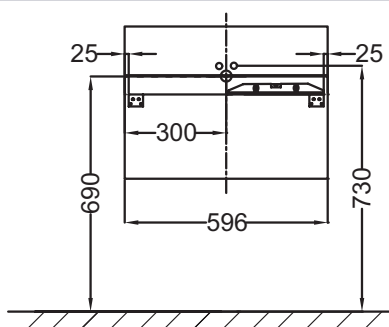

EB1185

Collection : TERRACE

Couleur* :

G1C - Laque brillante Blanc

Principaux atouts :

Caractéristiques techniques

- DIMENSIONS : 60 x 48 x 38 cm
- MATÉRIAU : Laque
- RANGEMENT : 1 plumier bois massif ou laqué et 1 tiroir à ouverture "Pousse-Lâche"
- LUMIÈRE : 230V, 44W, classe II IP44
- GAIN DE PLACE : Oui
- FIXATION : Set de fixation à déterminer par votre installateur en fonction de votre support mural
- ROBINETTERIE RECOMMANDÉE : Robinetterie Stance, élégance et légèreté
- POIDS : 23 kg
- TYPE D'INSTALLATION : Suspendu
- TYPE DE RANGEMENT : Tiroir
- PRODUIT INCLUS : (robinetterie, plan-vasque et set de fixation non inclus)
- RANGEMENT INTÉRIEUR : 1 plumier
- INFORMATIONS COMPLÉMENTAIRES : Eclairage LED, allumage par capteur infrarouge et anti-buée. Allumage par simple passage de la main ; on/off, centré.

Dessin technique

Descriptif CCTP : Meuble sous plan-vasque 60 cm. EB1185. Collection : TERRACE. DIMENSIONS : 60 x 48 x 38 cm. POIDS : 23 kg. MATÉRIAU : Laque. TYPE D'INSTALLATION : Suspendu. RANGEMENT : 1 plumier bois massif ou laqué et 1 tiroir à ouverture "Pousse-Lâche". TYPE DE RANGEMENT : Tiroir. LUMIÈRE : 230V, 44W, classe II IP44. PRODUIT INCLUS : (robinetterie, plan-vasque et set de fixation non inclus). GAIN DE PLACE : Oui. RANGEMENT INTÉRIEUR : 1 plumier. FIXATION : Set de fixation à déterminer par votre installateur en fonction de votre support mural. INFORMATIONS COMPLÉMENTAIRES : Eclairage LED, allumage par capteur infrarouge et anti-buée. Allumage par simple passage de la main ; on/off, centré. ROBINETTERIE RECOMMANDÉE : Robinetterie Stance, élégance et légèreté.