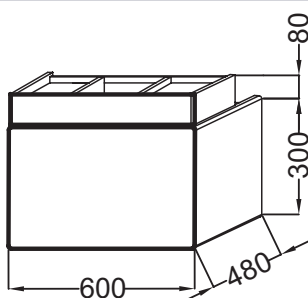

EB1185

Collection : TERRACE

Couleur* :

G1C - Laque brillante Blanc

Principaux atouts :

Caractéristiques techniques

- DIMENSIONS : 60 x 48 x 38 cm
- MATÉRIAU : Laque
- RANGEMENT : 1 plumier bois massif ou laqué et 1 tiroir à ouverture "Pousse-Lâche"
- LUMIÈRE : 230V, 44W, classe II IP44
- GAIN DE PLACE : Oui
- FIXATION : Set de fixation à déterminer par votre installateur en fonction de votre support mural
- ROBINETTERIE RECOMMANDÉE : Robinetterie Stance, élégance et légèreté
- POIDS : 23 kg
- TYPE D'INSTALLATION : Suspendu
- TYPE DE RANGEMENT : Tiroir
- PRODUIT INCLUS : (robinetterie, plan-vasque et set de fixation non inclus)
- RANGEMENT INTÉRIEUR : 1 plumier
- INFORMATIONS COMPLÉMENTAIRES : Eclairage LED, allumage par capteur infrarouge et anti-buée. Allumage par simple passage de la main ; on/off, centré.

Produits requis

- EXE112 : Plan-vasque 60 cm
- EXE9112 : Plan-vasque 60 cm avec bandeau LED

Produits complémentaires

- EB1179D : Colonne 50 cm, charnières à droite
- EB1743 : Commode 80 cm
- EB1744 : Meuble intermédiaire 30 cm

Dessin technique

Descriptif CCTP : Meuble sous plan-vasque 60 cm. EB1185. Collection : TERRACE. DIMENSIONS : 60 x 48 x 38 cm. POIDS : 23 kg. MATÉRIAU : Laque. TYPE D'INSTALLATION : Suspendu. RANGEMENT : 1 plumier bois massif ou laqué et 1 tiroir à ouverture "Pousse-Lâche". TYPE DE RANGEMENT : Tiroir. LUMIÈRE : 230V, 44W, classe II IP44. PRODUIT INCLUS : (robinetterie, plan-vasque et set de fixation non inclus). GAIN DE PLACE : Oui. RANGEMENT INTÉRIEUR : 1 plumier. FIXATION : Set de fixation à déterminer par votre installateur en fonction de votre support mural. INFORMATIONS COMPLÉMENTAIRES : Eclairage LED, allumage par capteur infrarouge et anti-buée. Allumage par simple passage de la main ; on/off, centré. ROBINETTERIE RECOMMANDÉE : Robinetterie Stance, élégance et légèreté.