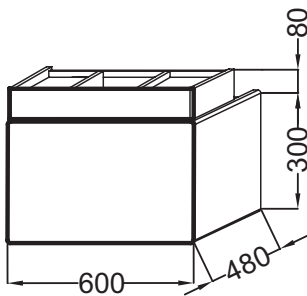

EB1185-G1C

Collection : TERRACE

Couleur* :

G1C - Laque
brillante Blanc

Principaux atouts :

Caractéristiques techniques

- POIDS : 23 kg
- TYPE D'INSTALLATION : Suspendu
- PRODUIT INCLUS : (robinetterie, plan-vasque et set de fixation non inclus)

Bénéfices installateurs

- INSTALLATION FACILITÉE : Meuble monté

Produits requis

- EXE112 : Plan-vasque 60 cm
- EXE9112 : Plan-vasque 60 cm avec bandeau LED

Produits complémentaires

- EB1179D : Colonne 50 cm, charnières à droite
- EB322 : Paire de pieds H38 cm
- EB1743 : Commode 80 cm

Dessin technique

Descriptif CCTP : Meuble sous plan-vasque 60 cm, tout laqué. EB1185-G1C. Collection : TERRACE. POIDS : 23 kg. MATÉRIAU : Laque. TYPE D'INSTALLATION : Suspendu. RANGEMENT : 1 plumier laqué et 1 tiroir à ouverture "Pousse-Lâche". PRODUIT INCLUS : (robinetterie, plan-vasque et set de fixation non inclus). ROBINETTERIE RECOMMANDÉE : Robinetterie Stance, élégance et légèreté.