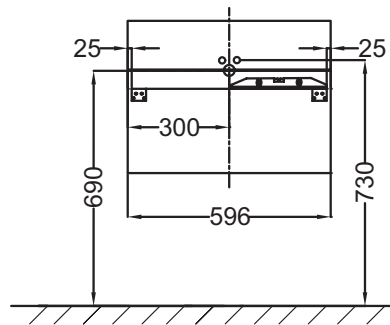

EB1185-G1C

Collection : TERRACE

Couleur* :

G1C - Laque
brillante Blanc

Principaux atouts :

Caractéristiques techniques

- POIDS : 23 kg
- TYPE D'INSTALLATION : Suspendu
- PRODUIT INCLUS : (robinetterie, plan-vasque et set de fixation non inclus)

Dessin technique

Descriptif CCTP : Meuble sous plan-vasque 60 cm, tout laqué. EB1185-G1C. Collection : TERRACE. POIDS : 23 kg. MATÉRIAU : Laque. TYPE D'INSTALLATION : Suspendu. RANGEMENT : 1 plumier laqué et 1 tiroir à ouverture "Pousse-Lâche". PRODUIT INCLUS : (robinetterie, plan-vasque et set de fixation non inclus). ROBINETTERIE RECOMMANDÉE : Robinetterie Stance, élégance et légèreté.