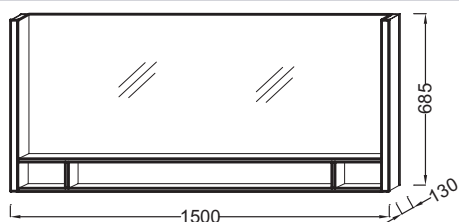

## EB1184

Collection : TERRACE

Couleur\* :

G1C - Laque  
brillante Blanc

NF - Sans finition

Principaux atouts :

### Caractéristiques techniques

- DIMENSIONS : 150 x 13 x 68,50 cm
- TYPE D'INSTALLATION : Suspendu
- ETAGÈRE : Oui
- INFORMATIONS COMPLÉMENTAIRES : Allumage par simple passage de la main ; on/off, centré.
- POIDS : 24 kg
- ÉLECTRICITÉ : 230V, 14,4W, classe II IP44
- TEMPÉRATURE : 4500° K

### Dessin technique

Descriptif CCTP : Miroir 150 cm éclairage droite/gauche. EB1184. Collection : TERRACE. DIMENSIONS : 150 x 13 x 68,50 cm. POIDS : 24 kg. TYPE D'INSTALLATION : Suspendu. ÉLECTRICITÉ : 230V, 14,4W, classe II IP44. ETAGÈRE : Oui. TEMPÉRATURE : 4500° K. INFORMATIONS COMPLÉMENTAIRES : Allumage par simple passage de la main ; on/off, centré..