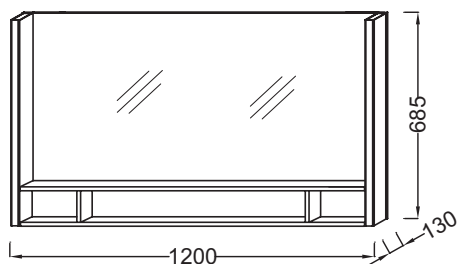

EB1183

Collection : TERRACE

Couleur* :

G1C - Laque
brillante Blanc

NF - Sans finition

Principaux atouts :

Caractéristiques techniques

- DIMENSIONS : 120 x 13 x 68,50 cm
- TYPE D'INSTALLATION : Suspendu
- ETAGÈRE : Oui
- INFORMATIONS COMPLÉMENTAIRES : Allumage par simple passage de la main ; on/off, centré.
- POIDS : 21 kg
- ÉLECTRICITÉ : 230V, 14,4W, classe II IP44
- TEMPÉRATURE : 4500° K

Bénéfices consommateurs

- DESIGN UNIQUE : Géométrie rectangulaire, élégante et précise, propre au design contemporain
- FINITION PARFAITE : Finition luxueuse en chêne massif pour les étagères

Produits requis

- EB1183 : Meuble sous plan-vasque 120 cm

Dessin technique

Descriptif CCTP : Miroir 120 cm éclairage droite/gauche. EB1183. Collection : TERRACE. DIMENSIONS : 120 x 13 x 68,50 cm. POIDS : 21 kg. TYPE D'INSTALLATION : Suspendu. ÉLECTRICITÉ : 230V, 14,4W, classe II IP44. ETAGÈRE : Oui. TEMPÉRATURE : 4500° K. INFORMATIONS COMPLÉMENTAIRES : Allumage par simple passage de la main ; on/off, centré..