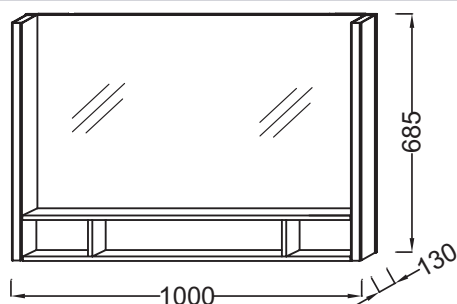

EB1182

Collection : TERRACE

Couleur* :

G1C - Laque
brillante Blanc

NF - Sans finition

Principaux atouts :

Caractéristiques techniques

- DIMENSIONS : 100 x 13 x 68,50 cm
- TYPE D'INSTALLATION : Suspendu
- ETAGÈRE : Oui
- INFORMATIONS COMPLÉMENTAIRES : Allumage par simple passage de la main ; on/off, centré.
- POIDS : 17,5 kg
- ÉLECTRICITÉ : 230V, 14,4W, classe II IP44
- TEMPÉRATURE : 4500° K

Bénéfices consommateurs

- DESIGN UNIQUE : Géométrie rectangulaire, élégante et précise, propre au design contemporain
- FINITION PARFAITE : Finition luxueuse en chêne massif pour les étagères

Dessin technique

Descriptif CCTP : Miroir 100 cm éclairage droite/gauche. EB1182. Collection : TERRACE. DIMENSIONS : 100 x 13 x 68,50 cm. POIDS : 17,5 kg. TYPE D'INSTALLATION : Suspendu. ÉLECTRICITÉ : 230V, 14,4W, classe II IP44. ETAGÈRE : Oui. TEMPÉRATURE : 4500° K. INFORMATIONS COMPLÉMENTAIRES : Allumage par simple passage de la main ; on/off, centré..