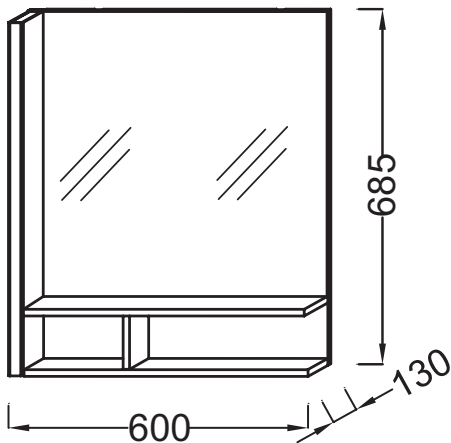

EB1180G

Collection : TERRACE

Couleur* :

G1C - Laque
brillante Blanc

NF - Sans finition

Principaux atouts :

Caractéristiques techniques

- DIMENSIONS : 60 x 13 x 68,50 cm
- TYPE D'INSTALLATION : Suspendu
- ÉLECTRICITÉ : 230V, 7,2W, classe II IP44
- TEMPÉRATURE : 4500°K
- POIDS : 10 kg
- RANGEMENT : Etagère bois massif
- VERSION : Version gauche
- INFORMATIONS COMPLÉMENTAIRES : Allumage par simple passage de la main ; on/off, centré.

Bénéfices consommateurs

- DESIGN UNIQUE : Géométrie rectangulaire, élégante et précise, propre au design contemporain
- FINITION PARFAITE : Finition luxueuse en chêne massif pour les étagères

Dessin technique

Descriptif CCTP : Miroir 60 cm, éclairage à gauche. EB1180G. Collection : TERRACE. DIMENSIONS : 60 x 13 x 68,50 cm. POIDS : 10 kg. TYPE D'INSTALLATION : Suspendu. RANGEMENT : Etagère bois massif. ÉLECTRICITÉ : 230V, 7,2W, classe II IP44. VERSION : Version gauche. TEMPÉRATURE : 4500°K. INFORMATIONS COMPLÉMENTAIRES : Allumage par simple passage de la main ; on/off, centré..