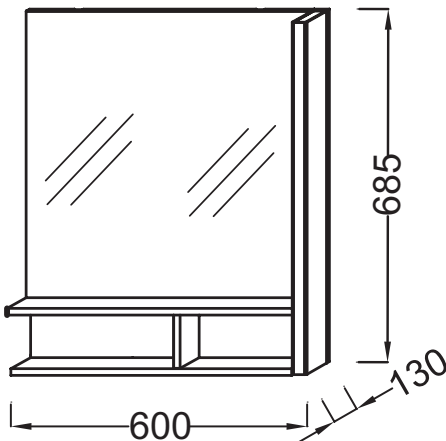

EB1180D

Collection : TERRACE

Couleur* :

G1C - Laque
brillante Blanc

NF - Sans finition

Principaux atouts :

Caractéristiques techniques

- DIMENSIONS : 60 x 13 x 68,50 cm
- TYPE D'INSTALLATION : Suspendu
- ÉLECTRICITÉ : 230V, 7,2W, classe II IP44
- TEMPÉRATURE : 4500° K
- POIDS : 10 kg
- RANGEMENT : Etagère bois massif
- VERSION : Droite
- INFORMATIONS COMPLÉMENTAIRES : Allumage par simple passage de la main ; on/off, centré.

Bénéfices consommateurs

- DESIGN UNIQUE : Géométrie rectangulaire, élégante et précise, propre au design contemporain
- FINITION PARFAITE : Finition luxueuse en chêne massif pour les étagères

Dessin technique

Descriptif CCTP : Miroir 60 cm, éclairage à droite. EB1180D. Collection : TERRACE. DIMENSIONS : 60 x 13 x 68,50 cm. POIDS : 10 kg. TYPE D'INSTALLATION : Suspendu. RANGEMENT : Etagère bois massif. ÉLECTRICITÉ : 230V, 7,2W, classe II IP44. VERSION : Droite. TEMPÉRATURE : 4500° K. INFORMATIONS COMPLÉMENTAIRES : Allumage par simple passage de la main ; on/off, centré..