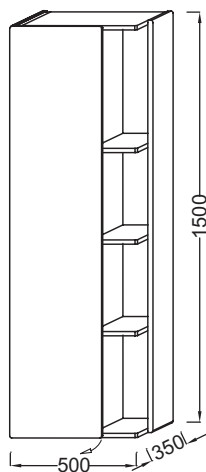

EB1179G

Collection : TERRACE

Couleur* :

G1C - Laque
brillante Blanc

Principaux atouts :

Caractéristiques techniques

- DIMENSIONS : 50 x 35 x 150 cm
- MATÉRIAU : Laque
- RANGEMENT : 1 porte à fermeture progressive, avec charnières à droite
- PRISE ÉLECTRIQUE : Non
- HORLOGE : Non
- TYPE MEUBLE DE COMPLÉMENT : Colonne
- POIDS : 40 kg
- TYPE D'INSTALLATION : Suspendu
- TYPE DE RANGEMENT : Porte
- ANTIBUÉE : Non
- VERSION : Gauche
- RANGEMENT INTÉRIEUR : 3 étagères

Bénéfices consommateurs

- DESIGN UNIQUE : Géométrie rectangulaire, élégante et précise, propre au design contemporain
- FONCTIONNALITÉ : Terrace optimise l'espace disponible et simplifie le rangement avec une niche verticale en accès direct et 4 étagères en plus d'un espace de rangement intérieur
- FINITION PARFAITE : Finition luxueuse en chêne massif pour les étagères

Produits requis

- EB1188 : Meuble sous plan-vasque 120 cm

Produits complémentaires

- EB1182 : Miroir 100 cm éclairage droite/gauche

Dessin technique

Descriptif CCTP : Colonne 50 cm, charnières à gauche. EB1179G. Collection : TERRACE. DIMENSIONS : 50 x 35 x 150 cm. POIDS : 40 kg. MATÉRIAU : Laque. TYPE D'INSTALLATION : Suspendu. RANGEMENT : 1 porte à fermeture progressive, avec charnières à droite. TYPE DE RANGEMENT : Porte. PRISE ÉLECTRIQUE : Non. ANTIBUÉE : Non. HORLOGE : Non. VERSION : Gauche. TYPE MEUBLE DE COMPLÉMENT : Colonne. RANGEMENT INTÉRIEUR : 3 étagères.